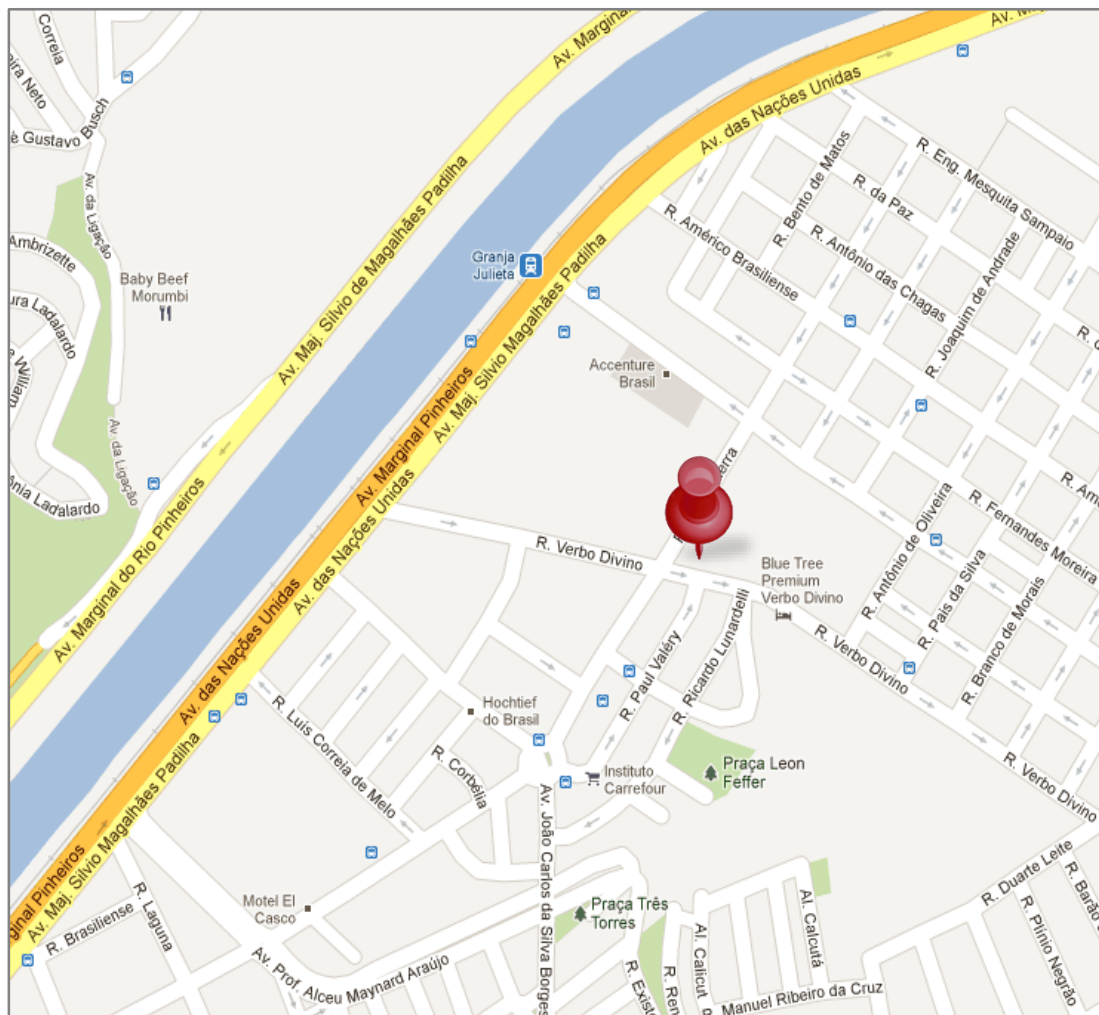

Transatlântico

Localização

Localização

Rua Verbo Divino, 1488
São Paulo - SP

- **Localização:** a propriedade está localizada no Condomínio Centro Empresarial Transatlântico situada na Chácara Santo Antonio, uma região de classe média-alta em Santo Amaro.
- Na região há muitos edifícios corporativos ocupados por companhias de alto porte.
- **Condições de acesso:** os principais acessos para a Chácara Santo Antônio são: Avenida Santo Amaro e Avenida Marginal do Rio Pinheiros.
- A região é bem servida de linhas de ônibus, as quais algumas são conectadas à estações de metro. A nova linha de metrô foi planejada para a região.

Transatlântico

Fotos