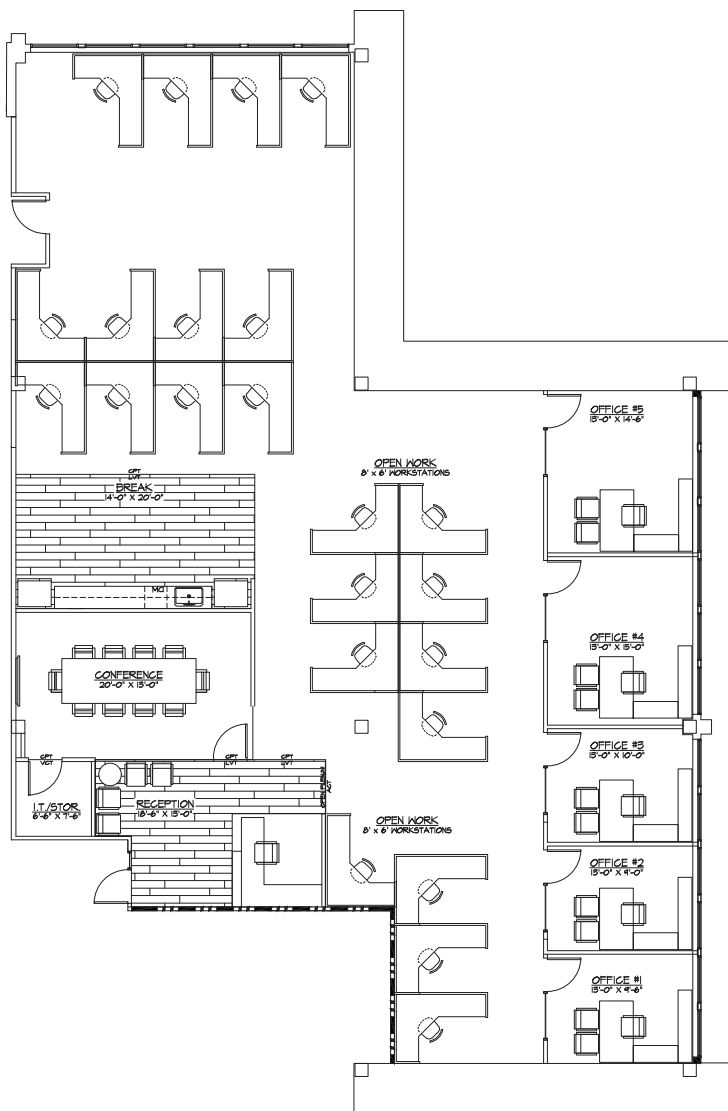

**Building 51**  
SUITE 100  
4,852 RSF  
Spec Suite

DENVER WEST - 51  
SUITE - 100