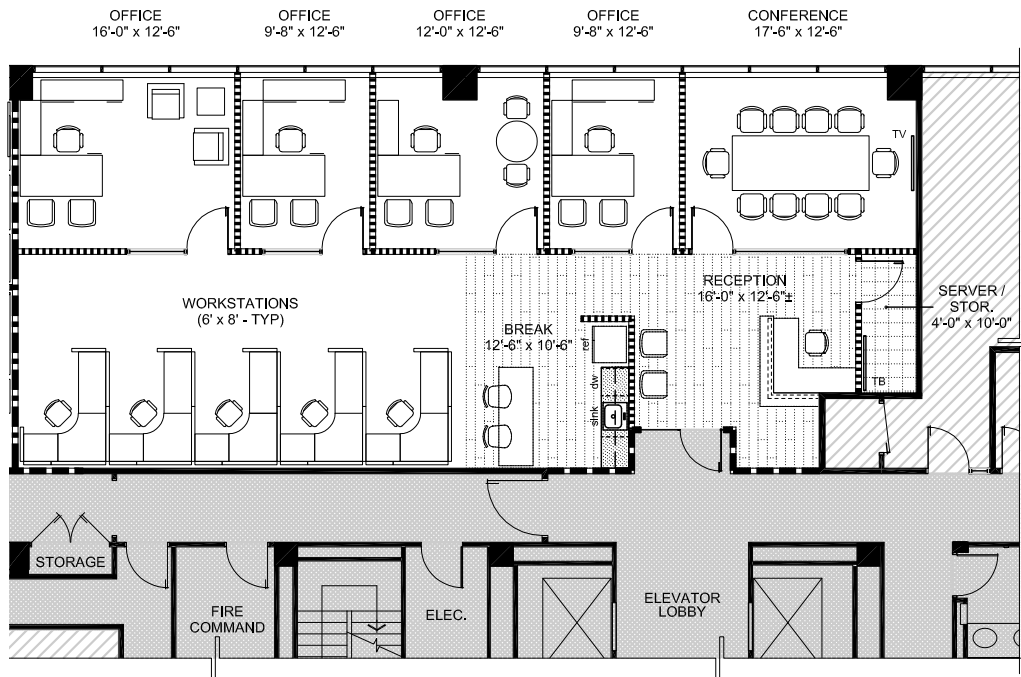

1 CHERRY CENTER

SUITE 130 - 2,241 RSF

TOUR SUITE >>

Nathan J. Bradley
303.813.6444
nate.bradley@cushwake.com

W. Ryan Stout
303.813.6448
ryan.stout@cushwake.com

Zachary T. Williams
303.813.6474
zach.williams@cushwake.com