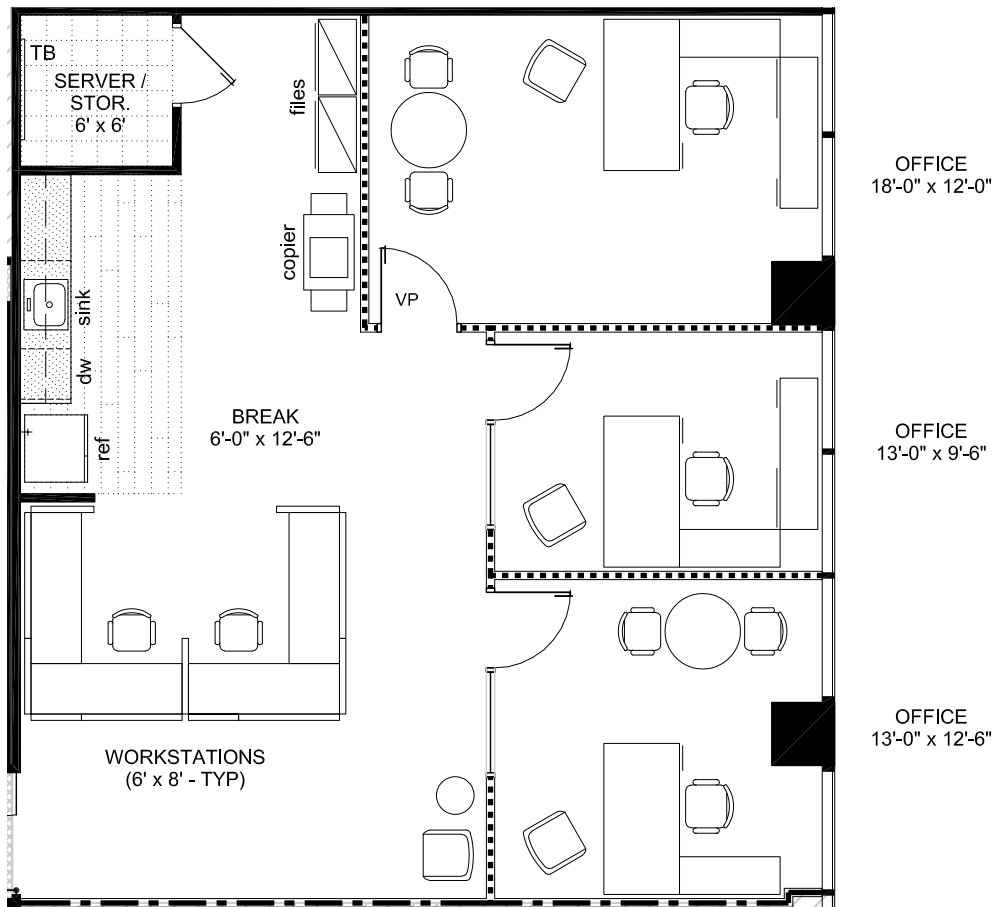

1 CHERRY CENTER

SUITE 1080 - 1,406 RSF Spec Suite

Nathan J. Bradley
303.813.6444
nate.bradley@cushwake.com

W. Ryan Stout
303.813.6448
ryan.stout@cushwake.com

Zachary T. Williams
303.813.6474
zach.williams@cushwake.com