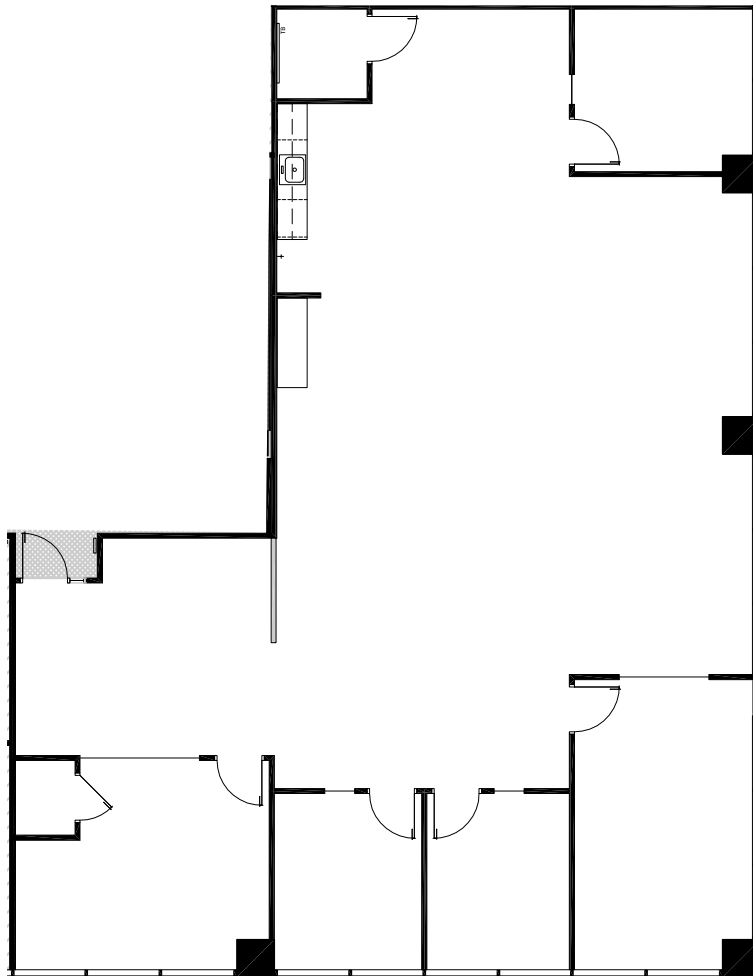

1 CHERRY CENTER

SUITE 1080 - 3,178 RSF Spec Suite

Nathan J. Bradley
303.813.6444
nate.bradley@cushwake.com

W. Ryan Stout
303.813.6448
ryan.stout@cushwake.com

Zachary T. Williams
303.813.6474
zach.williams@cushwake.com