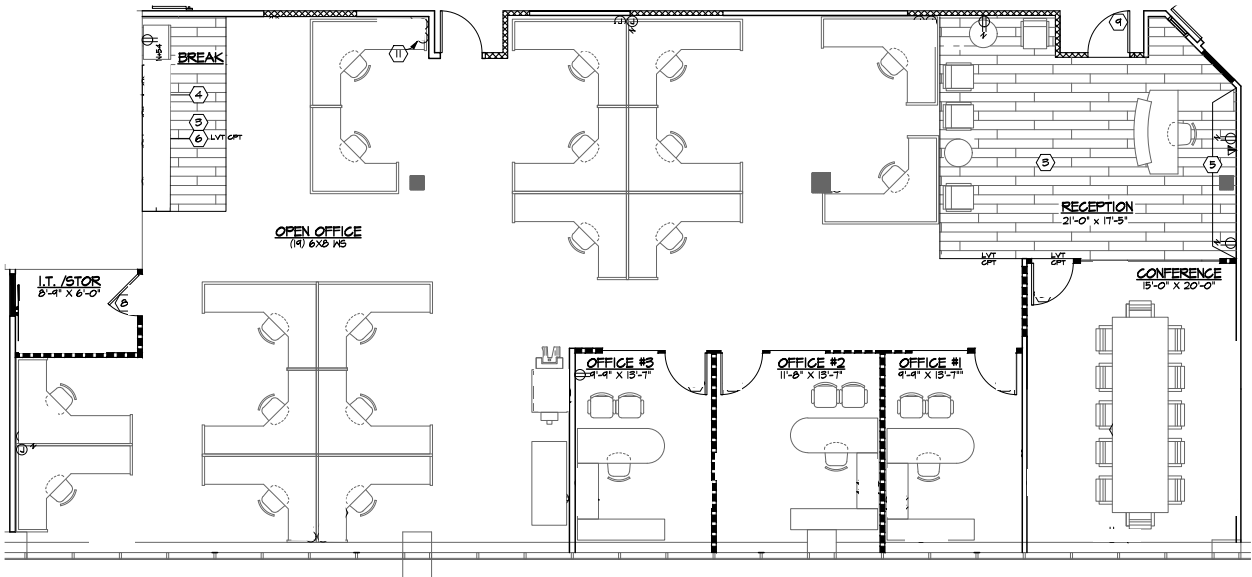

Suite 102 - 3,739 RSF

W. RYAN STOUT
303 813 6448
ryan.stout@cushwake.com

NATHAN J. BRADLEY
303 813 6444
nate.bradley@cushwake.com

ZACHARY T. WILLIAMS
303 813 6474
zach.williams@cushwake.com