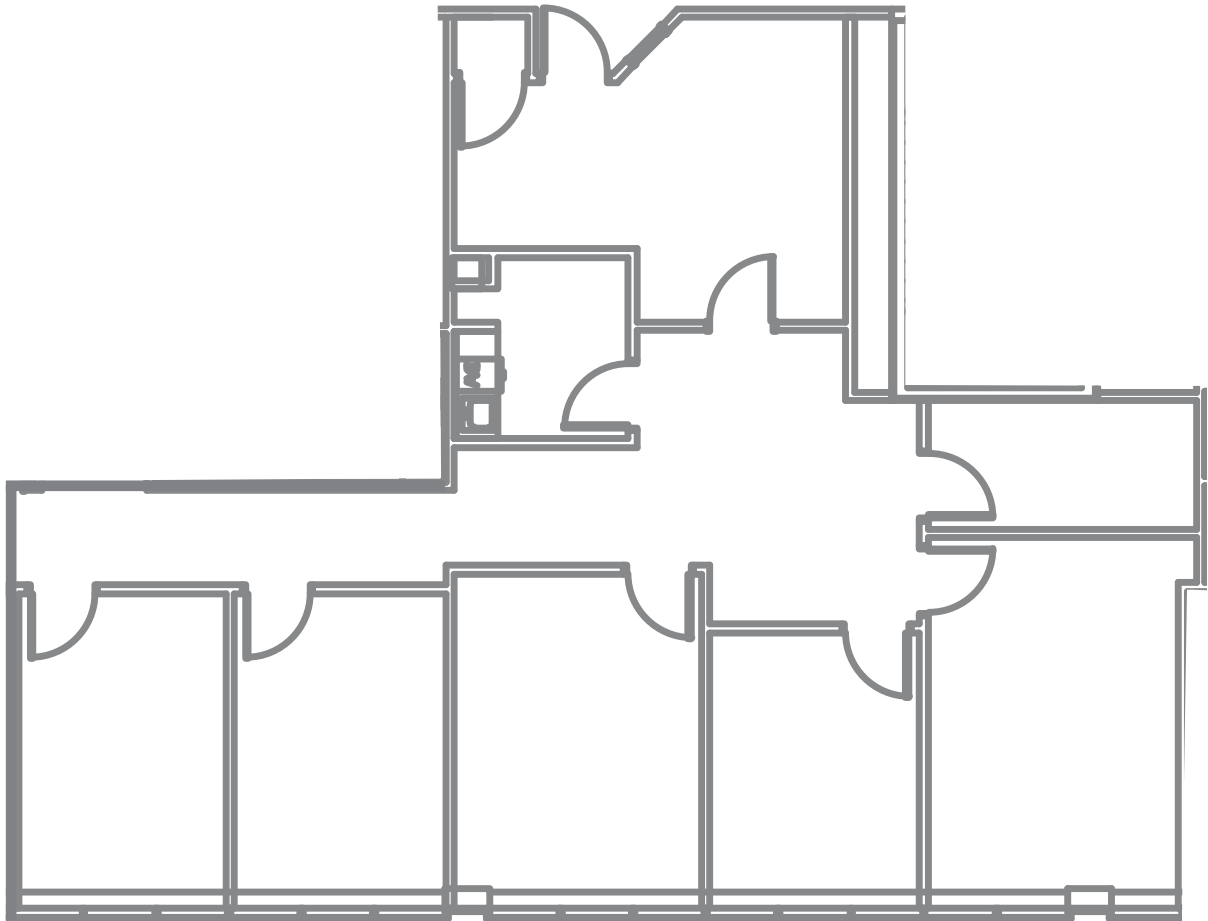

# ONE PARK CENTRE

Suite 218 - 1,792 RSF

W. RYAN STOUT  
303 813 6448  
ryan.stout@cushwake.com

NATHAN J. BRADLEY  
303 813 6444  
nate.bradley@cushwake.com

ZACHARY T. WILLIAMS  
303 813 6474  
zach.williams@cushwake.com