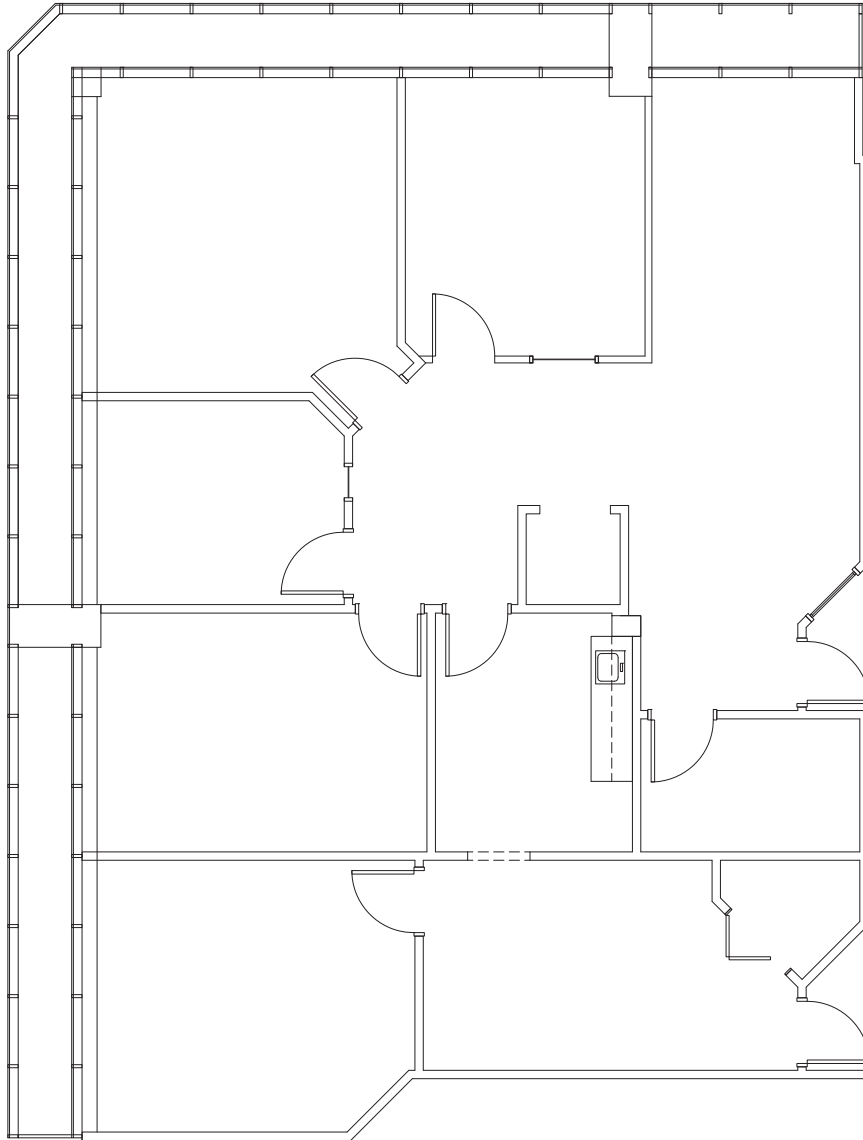

ONE PARK CENTRE

Suite 110 - 2,279 RSF

W. RYAN STOUT
303 813 6448
ryan.stout@cushwake.com

NATHAN J. BRADLEY
303 813 6444
nate.bradley@cushwake.com

ZACHARY T. WILLIAMS
303 813 6474
zach.williams@cushwake.com