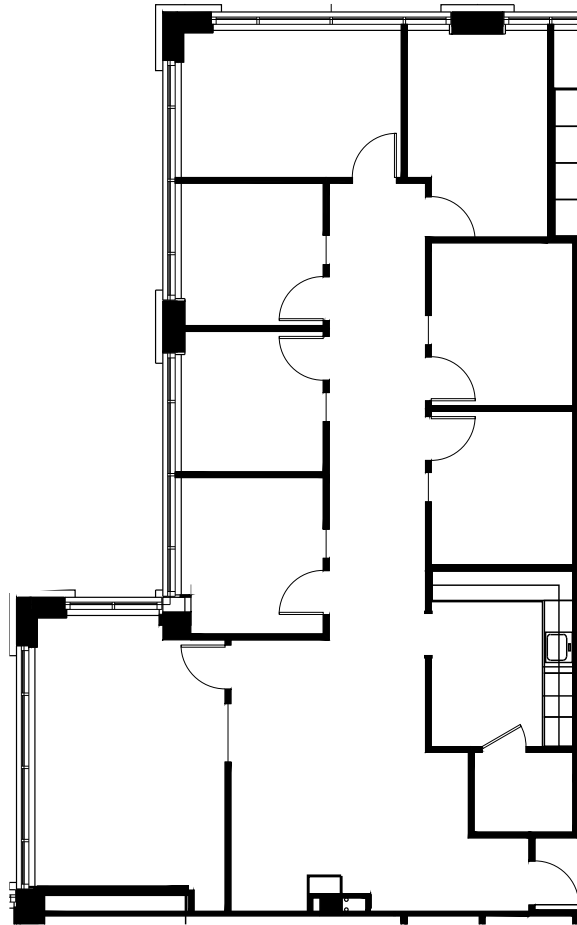

# BELLEVIEW

CORPORATE PLAZA I & II

THE  
RMR  
GROUP

## Suite 280 - 2,251 RSF Spec Suite

TOUR SUITE

W. Ryan Stout  
303.813.6448  
ryan.stout@cushwake.com

Nathan J. Bradley  
303.813.6444  
nate.bradley@cushwake.com

Zachary T. Williams  
303.813.6474  
zach.williams@cushwake.com