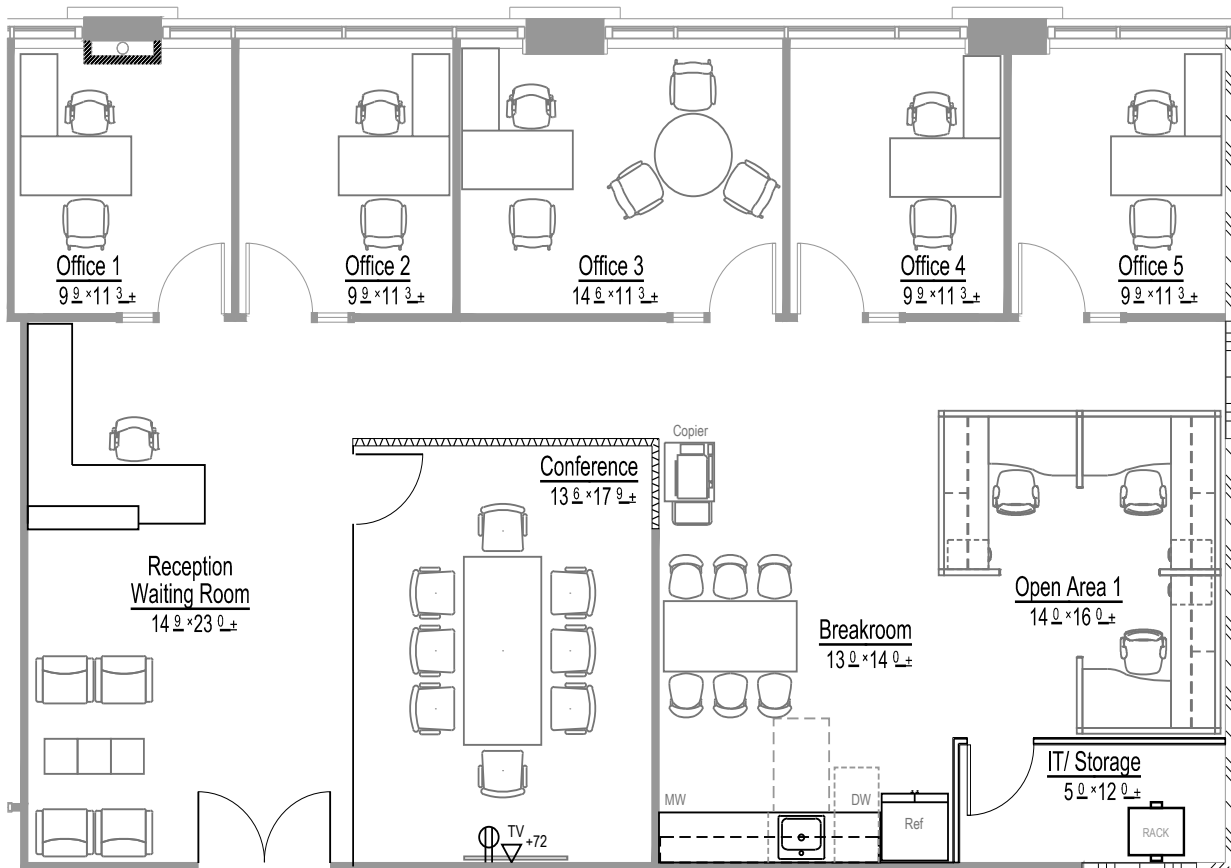

## Suite 420 - 2,310 RSF Spec Suite

TOUR SUITE

W. Ryan Stout  
303.813.6448  
ryan.stout@cushwake.com

Nathan J. Bradley  
303.813.6444  
nate.bradley@cushwake.com

Zachary T. Williams  
303.813.6474  
zach.williams@cushwake.com