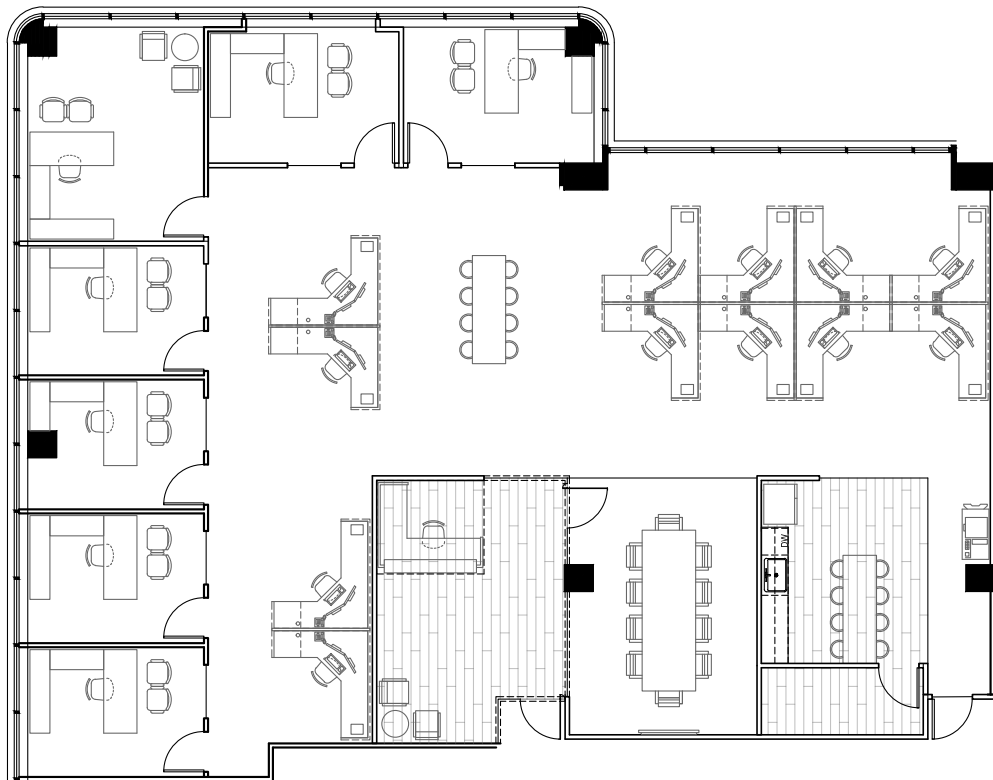

4601 DTC

SUITE 375  
4,666 RSF  
Spec Suite

Nathan J. Bradley  
303.813.6444  
nate.bradley@cushwake.com

W. Ryan Stout  
303.813.6448  
ryan.stout@cushwake.com

Zachary T. Williams  
303.813.6474  
zach.williams@cushwake.com