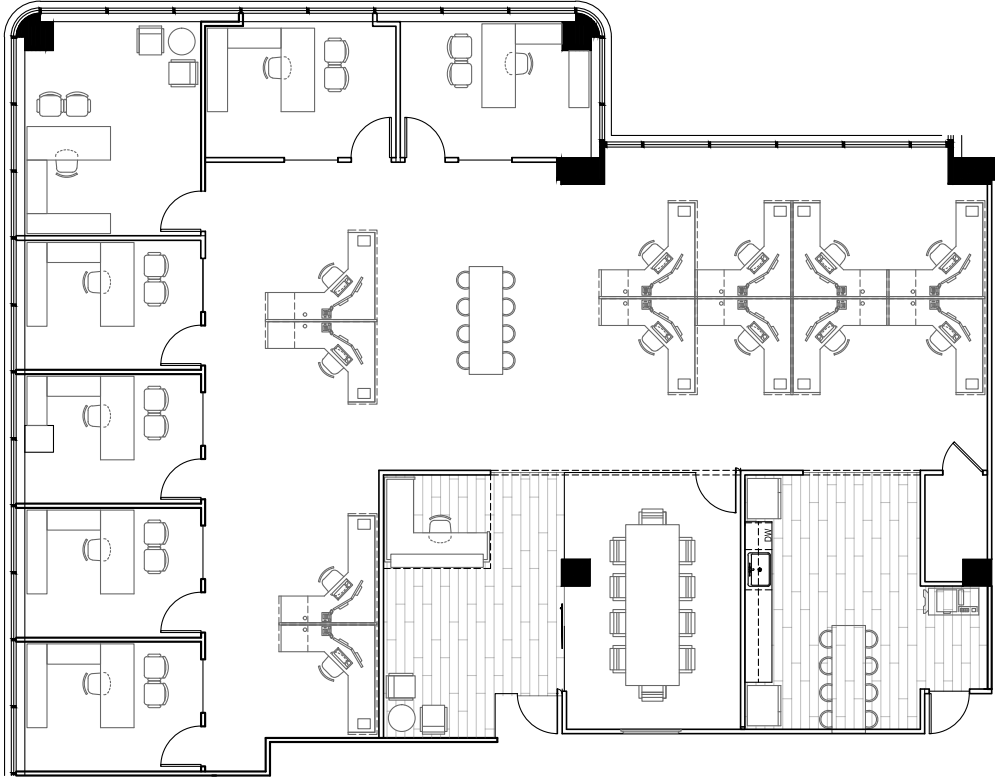

4601 DTC

SUITE 375
4,666 RSF
Spec Suite

TOUR SUITE

Nathan J. Bradley
303.813.6444
nate.bradley@cushwake.com

W. Ryan Stout
303.813.6448
ryan.stout@cushwake.com

Zachary T. Williams
303.813.6474
zach.williams@cushwake.com