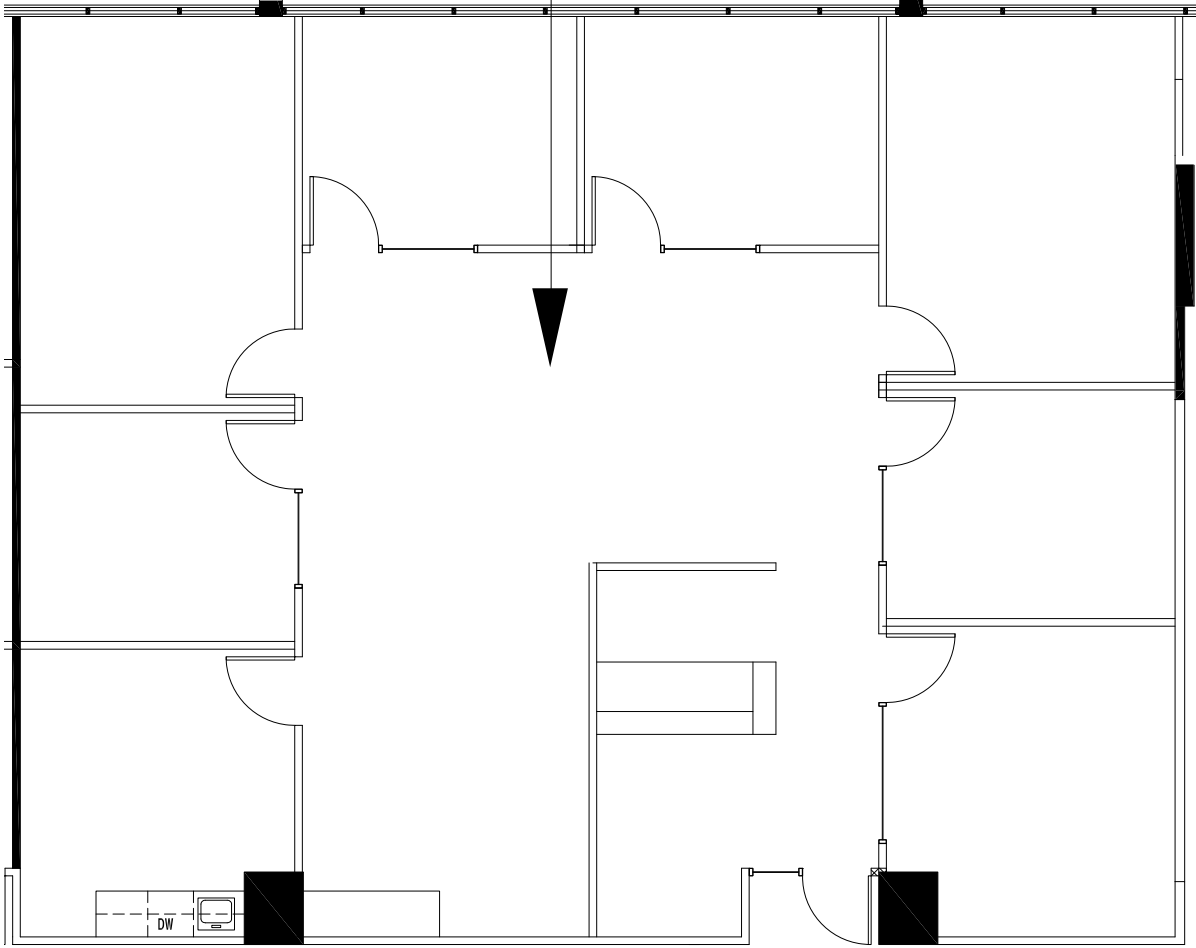

Suite B-260: 2,380 RSF

SPEC SUITE!

W. Ryan Stout
303.813.6448
ryan.stout@cushwake.com

Nathan J. Bradley
303.813.6444
nate.bradley@cushwake.com

Zachary T. Williams
303.813.6474
zach.williams@cushwake.com