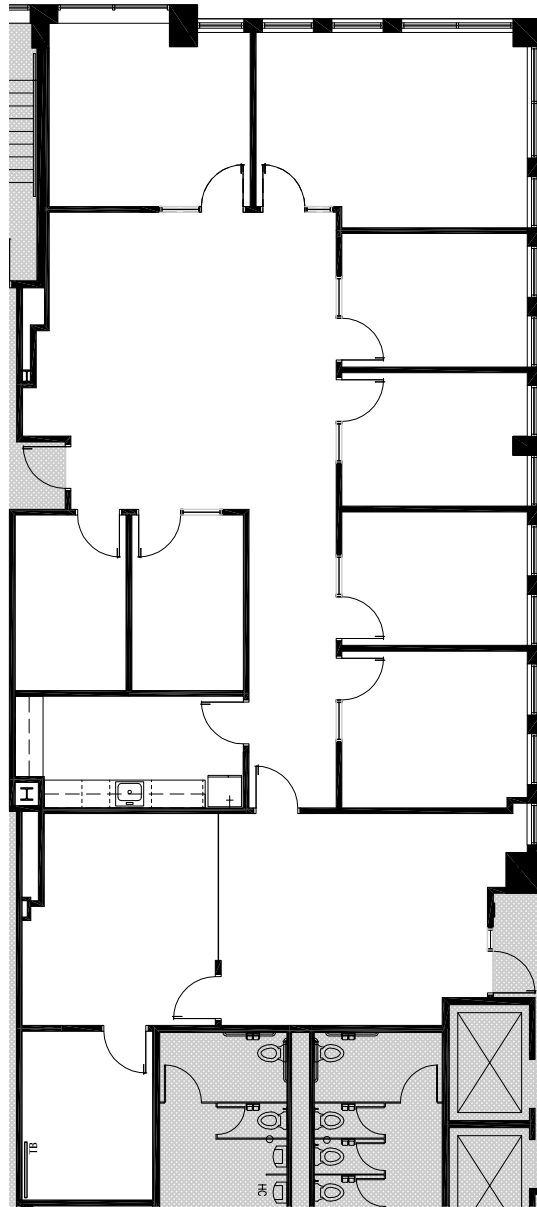

Plaza 200 & 300

Plaza 300
Suite 310
3,404 RSF

Zachary T. Williams
303.813.6474
zach.williams@cushwake.com

Nathan J. Bradley
303.813.6444
nate.bradley@cushwake.com

W. Ryan Stout
303.813.6448
ryan.stout@cushwake.com