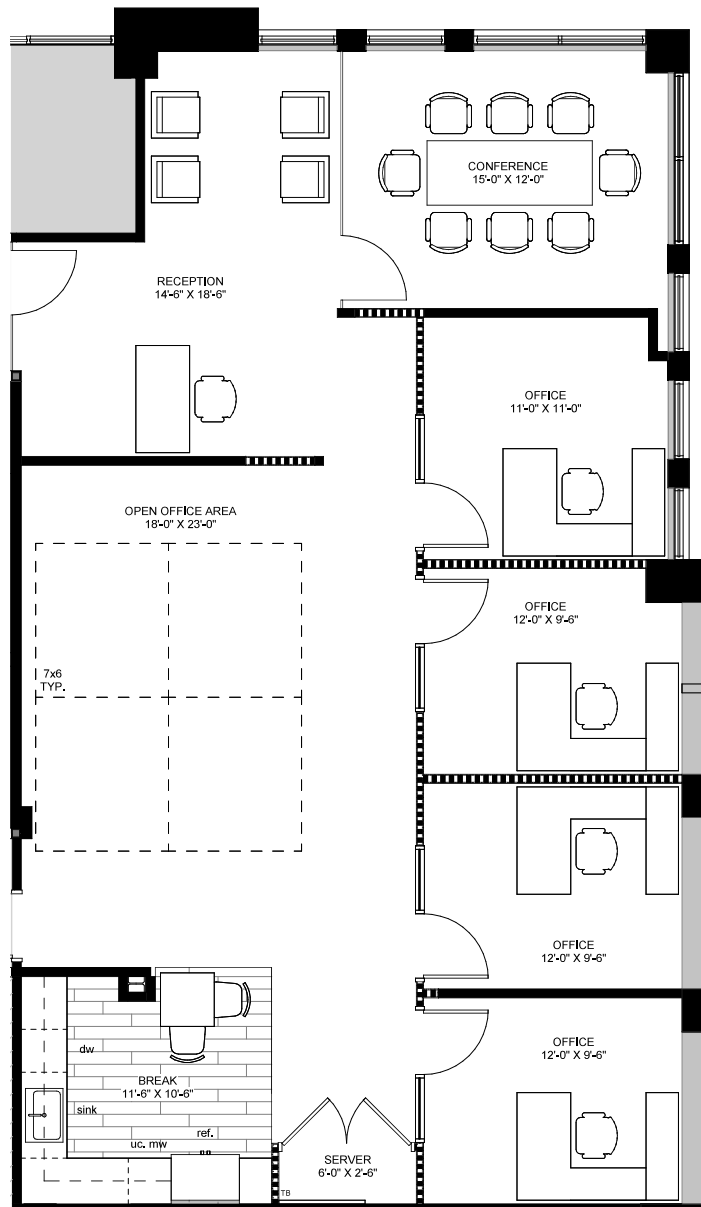

Plaza 200 & 300

Plaza 300 Spec Suite 205 2,070 RSF

Zachary T. Williams
303.813.6474
zach.williams@cushwake.com

Nathan J. Bradley
303.813.6444
nate.bradley@cushwake.com

W. Ryan Stout
303.813.6448
ryan.stout@cushwake.com