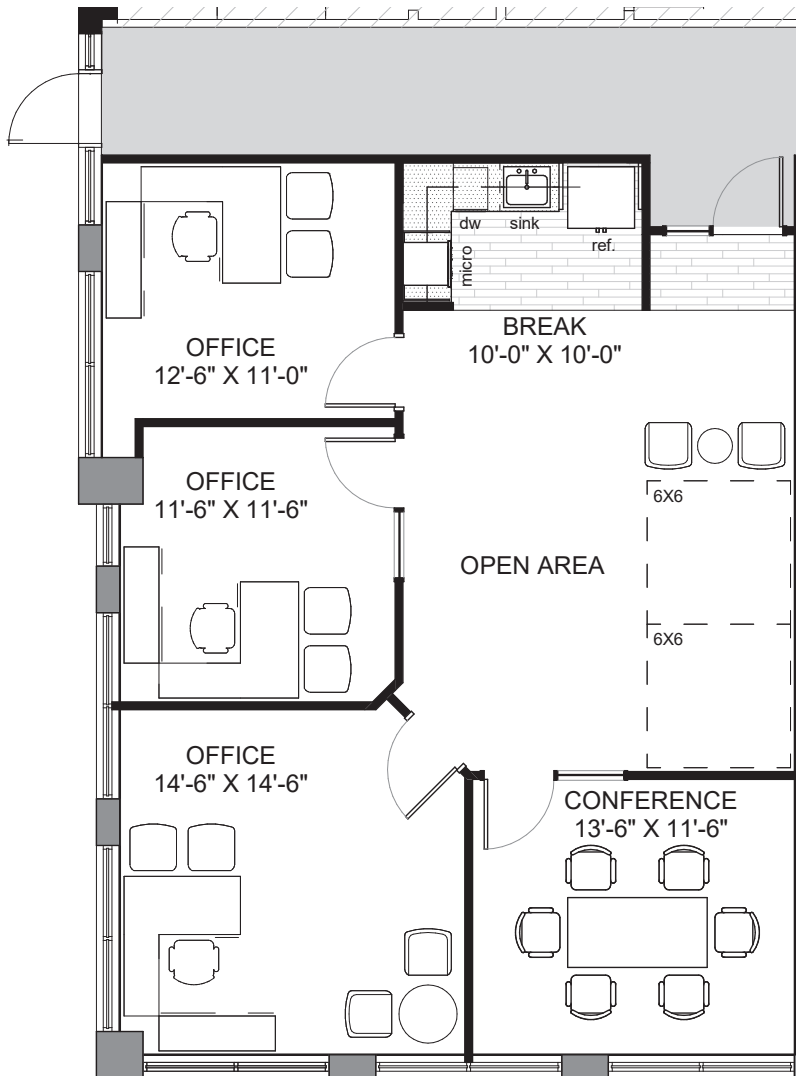

Plaza 200 & 300

Plaza 300
Suite 195
1,253 RSF
Spec Suite

KEY PLAN

Nathan J. Bradley
303.813.6444
nate.bradley@cushwake.com

W. Ryan Stout
303.813.6448
ryan.stout@cushwake.com

Zachary T. Williams
303.813.6474
zach.williams@cushwake.com