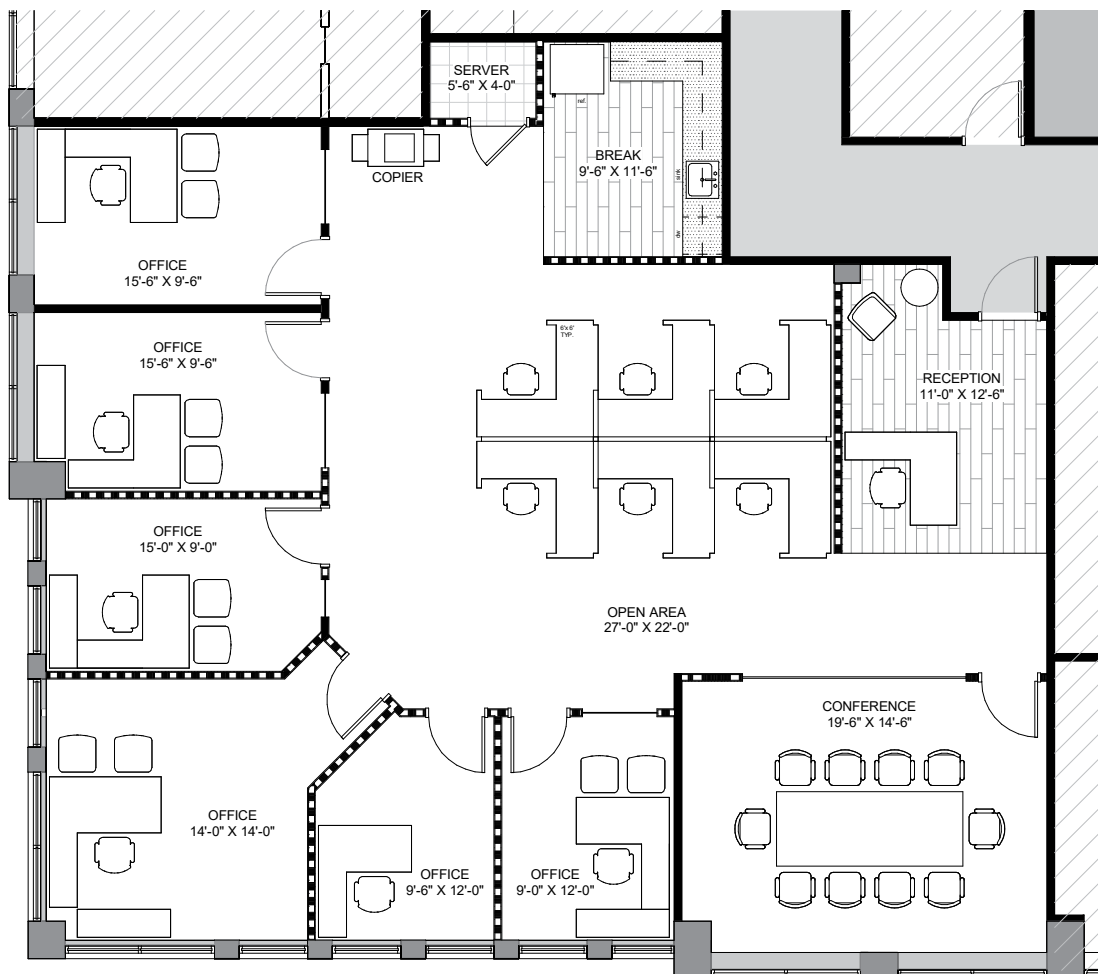

# Plaza 200 & 300

Plaza 300  
Suite 230  
2,917 RSF  
Spec Suite

Zachary T. Williams  
303.813.6474  
zach.williams@cushwake.com

Nathan J. Bradley  
303.813.6444  
nate.bradley@cushwake.com

W. Ryan Stout  
303.813.6448  
ryan.stout@cushwake.com