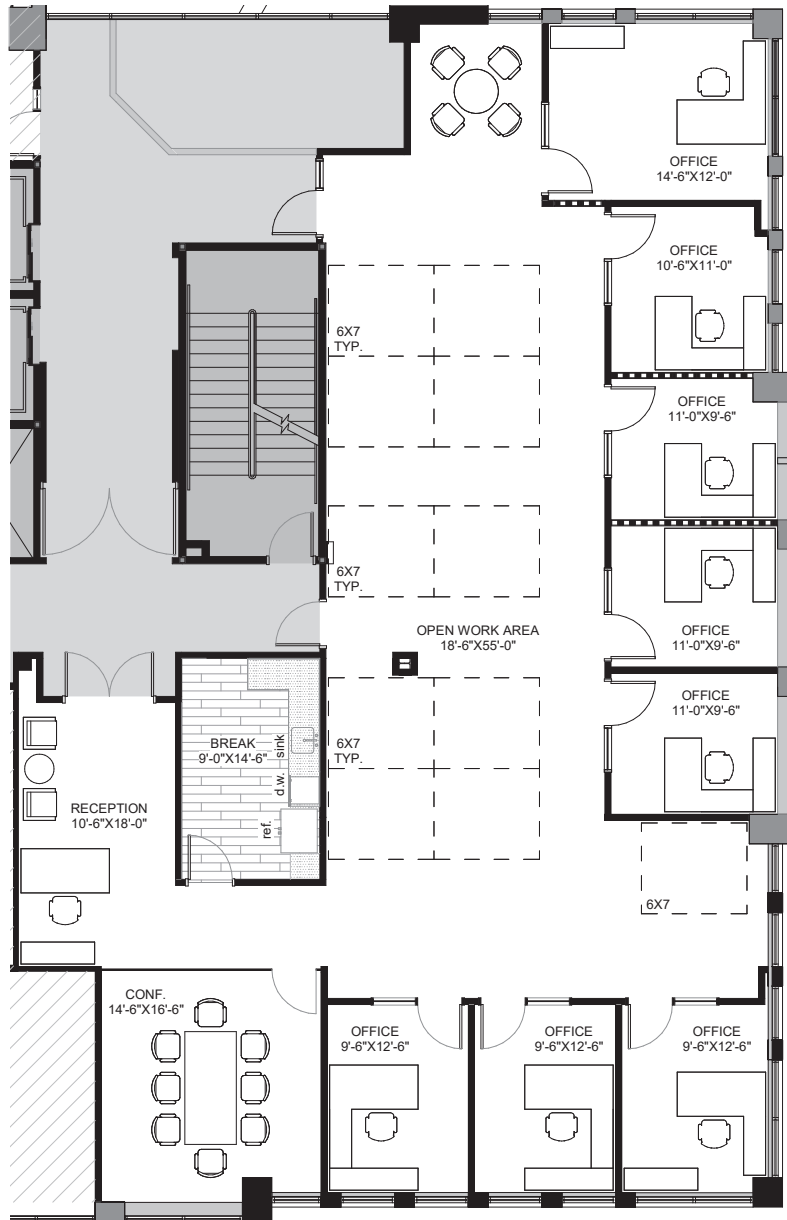

# Plaza 200 & 300

Plaza 300  
Spec Suite 205 & 210  
3,874 RSF

Zachary T. Williams  
303.813.6474  
zach.williams@cushwake.com

Nathan J. Bradley  
303.813.6444  
nate.bradley@cushwake.com

W. Ryan Stout  
303.813.6448  
ryan.stout@cushwake.com