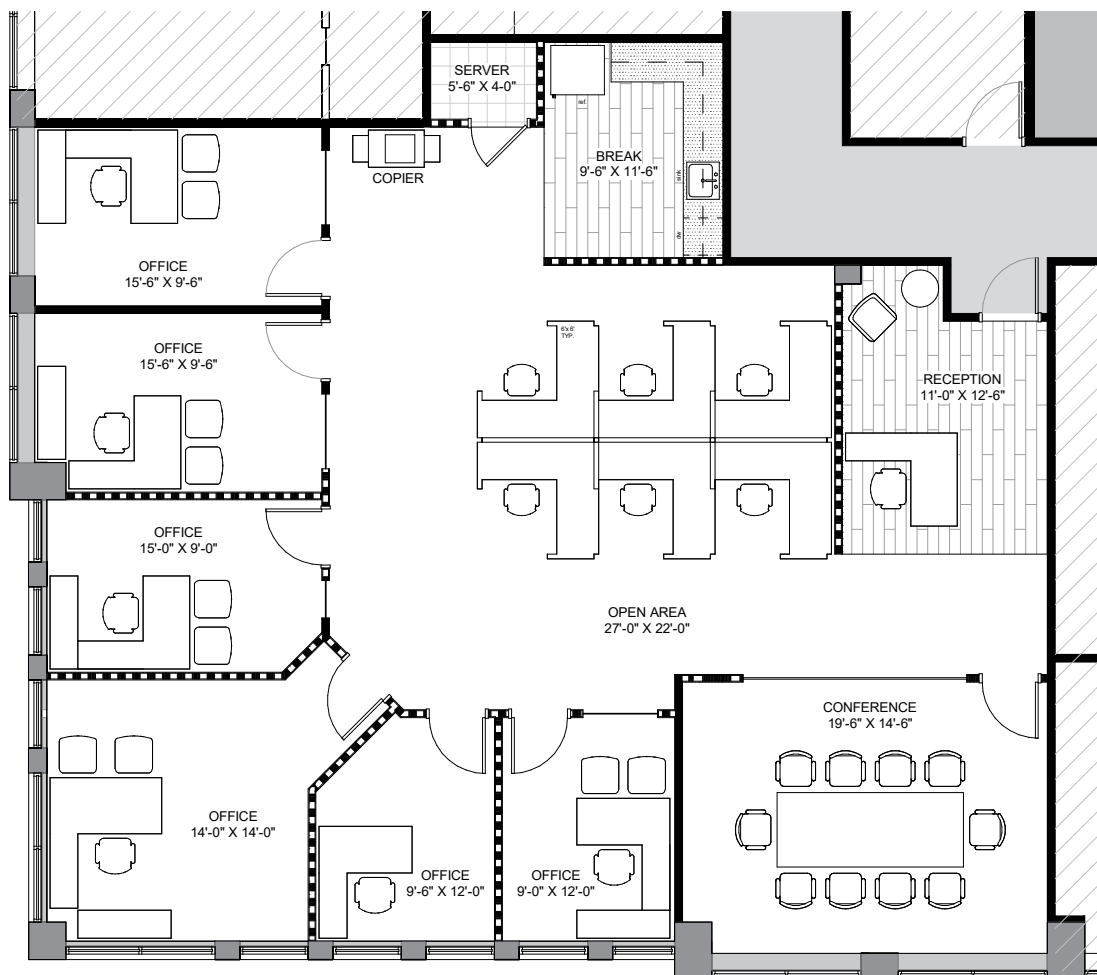

# Plaza 200 & 300

Plaza 300  
Suite 230  
2,917 RSF  
Spec Suite

**TOUR SUITE**

Zachary T. Williams  
303.813.6474  
zach.williams@cushwake.com

Nathan J. Bradley  
303.813.6444  
nate.bradley@cushwake.com