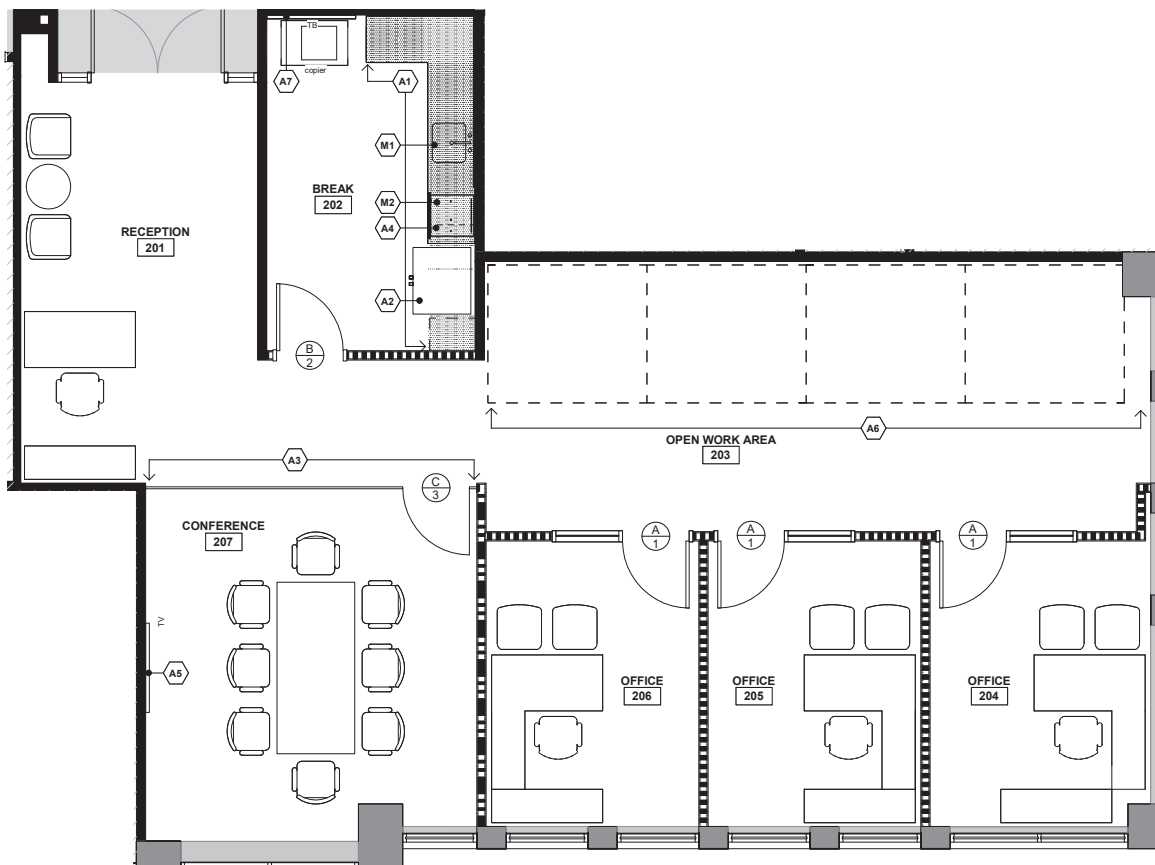

Plaza 200 & 300

Plaza 300
Suite 210
1,804 RSF
Spec Suite

Zachary T. Williams
303.813.6474
zach.williams@cushwake.com

Nathan J. Bradley
303.813.6444
nate.bradley@cushwake.com

W. Ryan Stout
303.813.6448
ryan.stout@cushwake.com