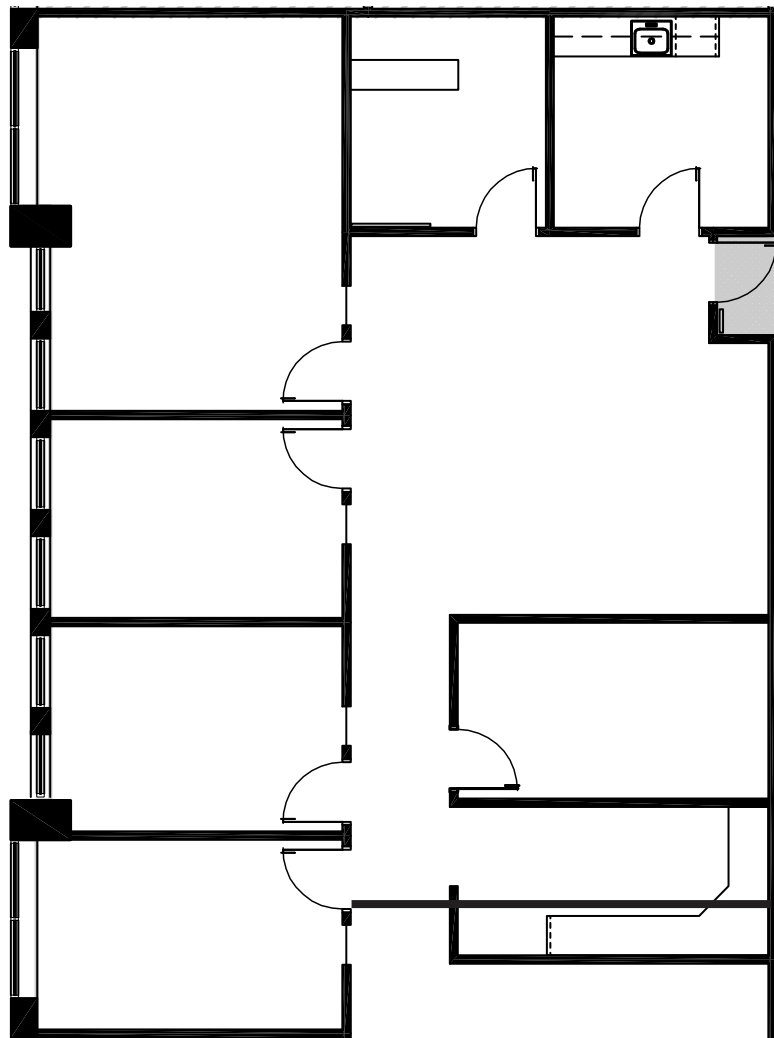

Plaza 200 & 300

Plaza 300
Suite 250
2,244 RSF

Zachary T. Williams
303.813.6474
zach.williams@cushwake.com

Nathan J. Bradley
303.813.6444
nate.bradley@cushwake.com

W. Ryan Stout
303.813.6448
ryan.stout@cushwake.com