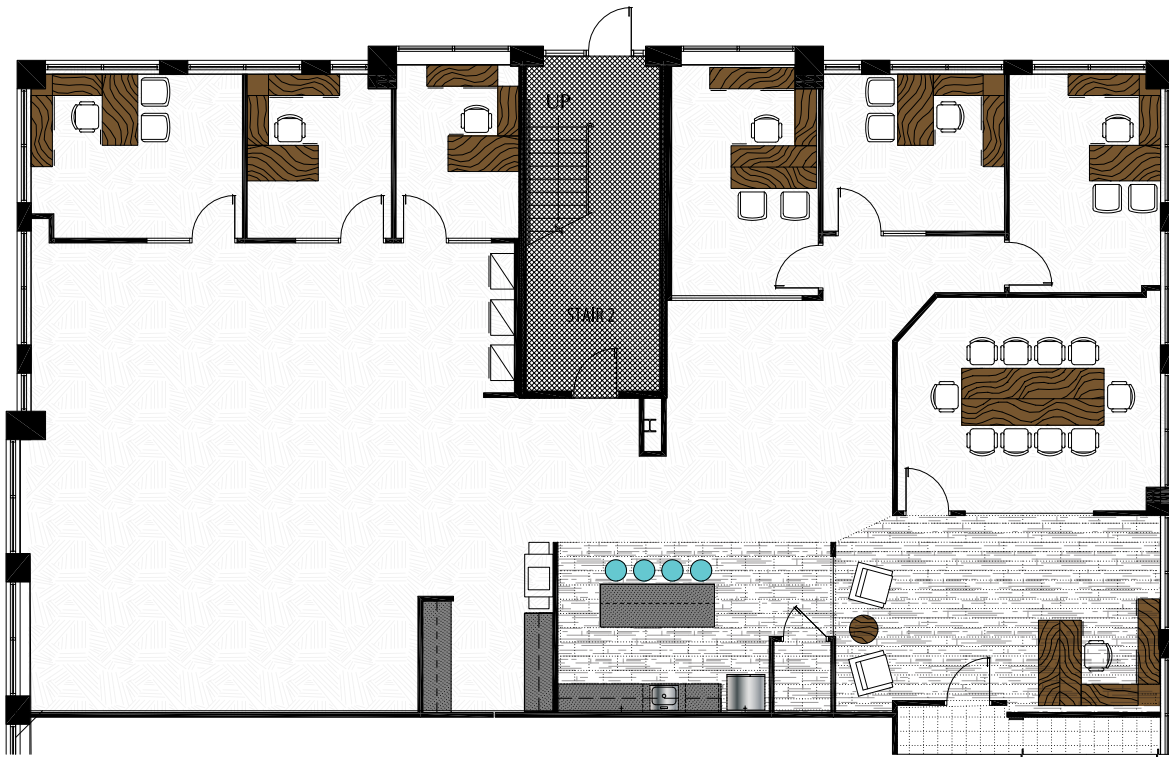

# Plaza 200 & 300

Plaza 300  
Suite 160  
4,040 RSF  
Spec Suite

Zachary T. Williams  
303.813.6474  
zach.williams@cushwake.com

Nathan J. Bradley  
303.813.6444  
nate.bradley@cushwake.com

W. Ryan Stout  
303.813.6448  
ryan.stout@cushwake.com