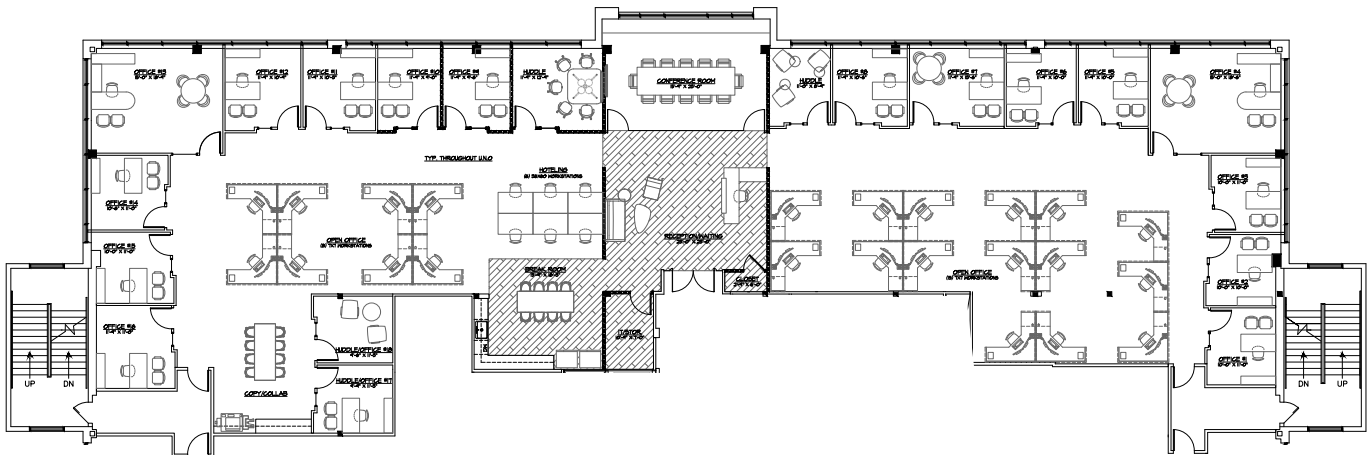

Suite 450
7,746 RSF
Spec Suite

TOUR SUITE

6377 S Revere Pkwy, Centennial, CO 80111

W. Ryan Stout
303.813.6448
ryan.stout@cushwake.com

Zachary T. Williams
303.813.6474
zach.williams@cushwake.com

Nathan J. Bradley
303.813.6444
nate.bradley@cushwake.com