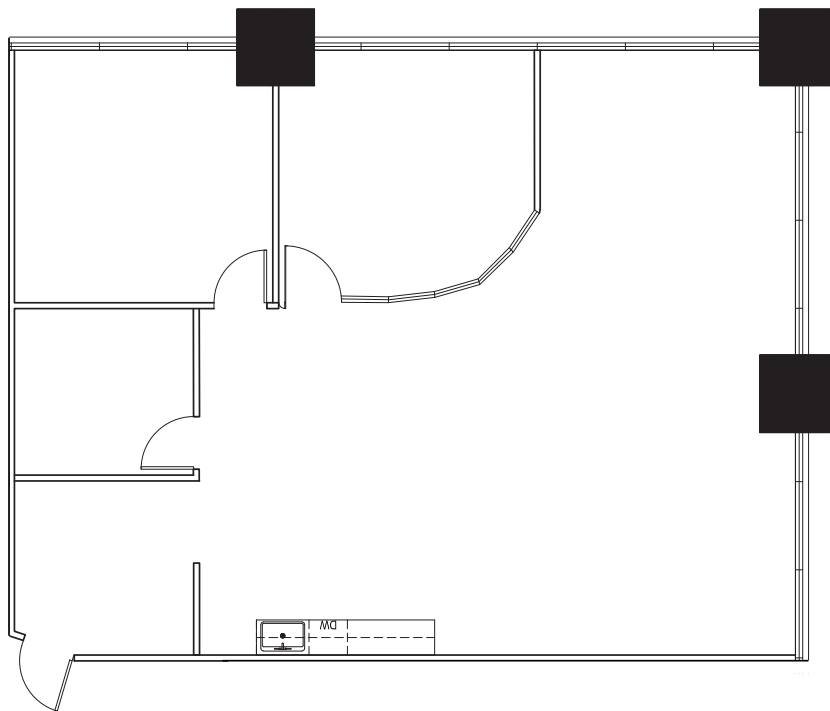

1801

broadway

Denver, CO 80202

SUITE 1125 - 1,848 RSF

W. RYAN STOUT
303.813.6448
ryan.stout@cushwake.com

NATHAN J. BRADLEY
303.813.6444
nate.bradley@cushwake.com

ZACHARY T. WILLIAMS
303.813.6474
zach.williams@cushwake.com