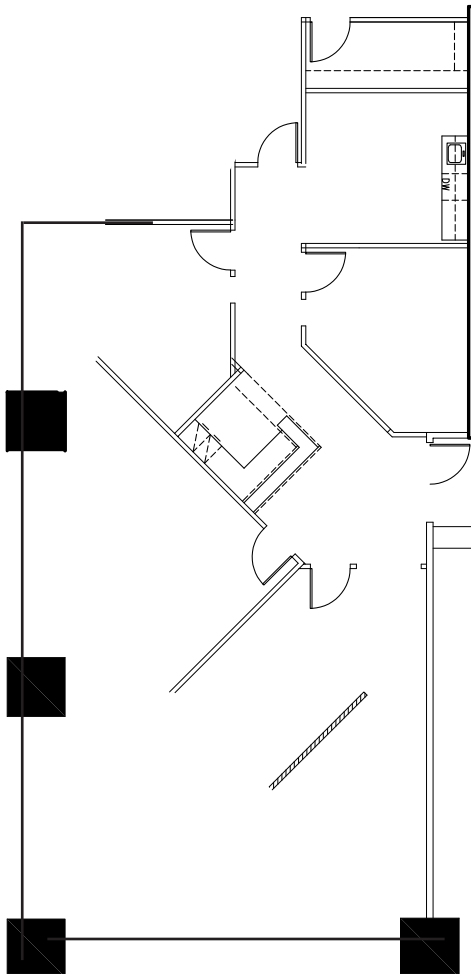

1801

broadway
Denver, CO 80202

SUITE 300 - 1,626 RSF

W. RYAN STOUT
303.813.6448
ryan.stout@cushwake.com

NATHAN J. BRADLEY
303.813.6444
nate.bradley@cushwake.com

ZACHARY T. WILLIAMS
303.813.6474
zach.williams@cushwake.com