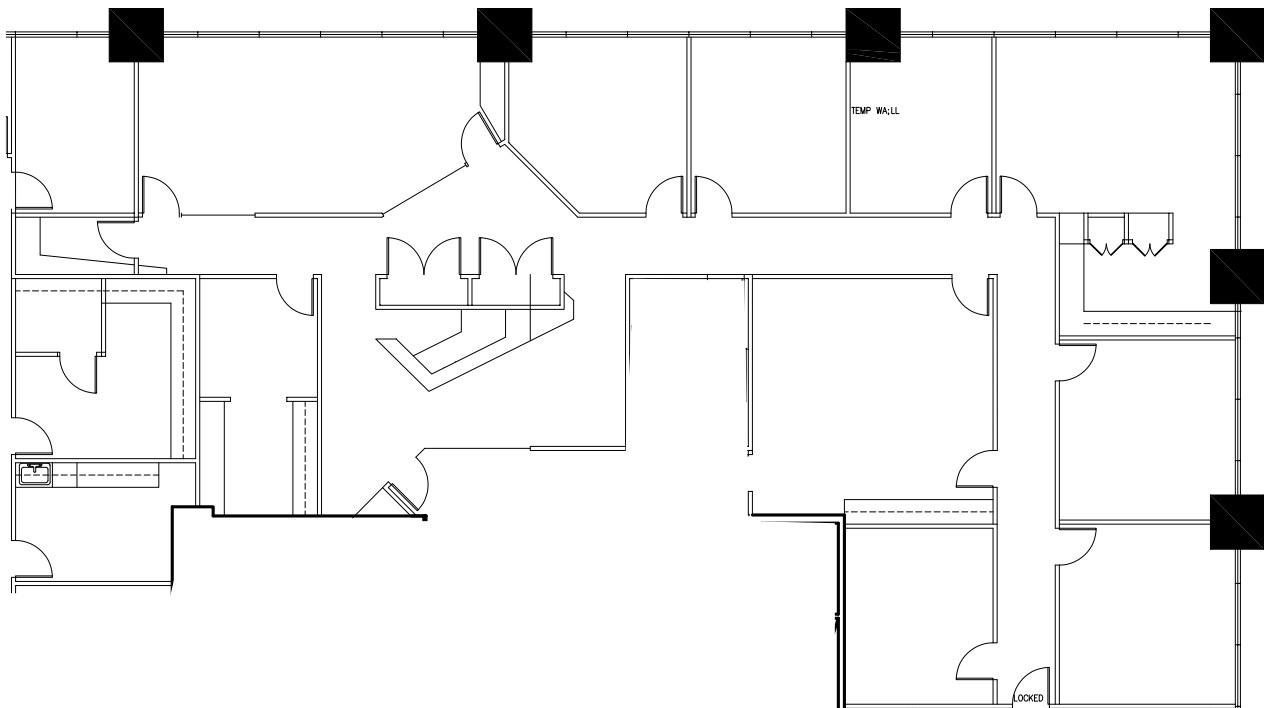

1801 broadway

Denver, CO 80202

SUITE 1600 - 1,426 RSF

W. RYAN STOUT
303.813.6448
ryan.stout@cushwake.com

NATHAN J. BRADLEY
303.813.6444
nate.bradley@cushwake.com

ZACHARY T. WILLIAMS
303.813.6474
zach.williams@cushwake.com