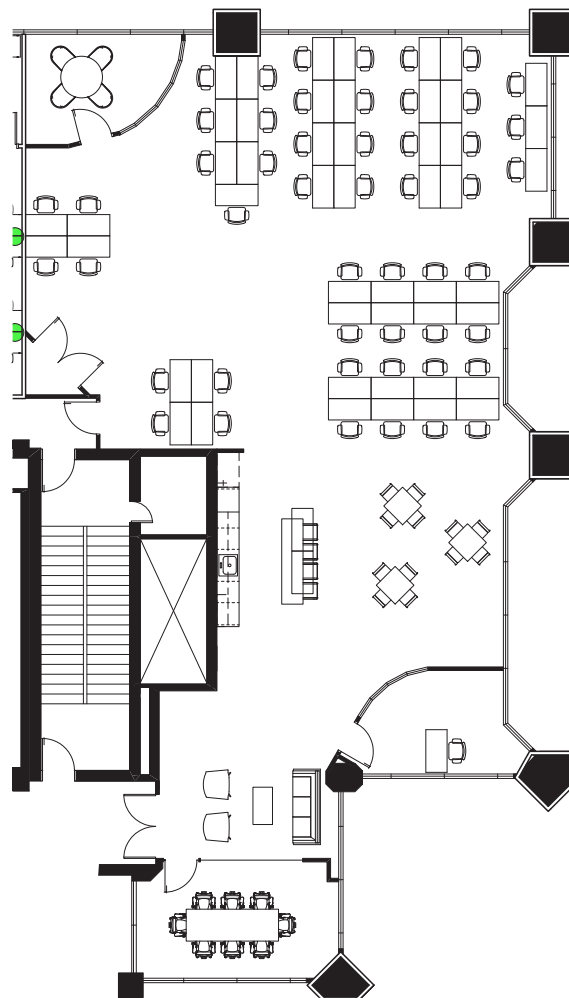

# 1801 broadway

Denver, CO 80202

## SUITE 200A - 3,638 RSF

**W. RYAN STOUT**  
303.813.6448  
ryan.stout@cushwake.com

**NATHAN J. BRADLEY**  
303.813.6444  
nate.bradley@cushwake.com

**ZACHARY T. WILLIAMS**  
303.813.6474  
zach.williams@cushwake.com