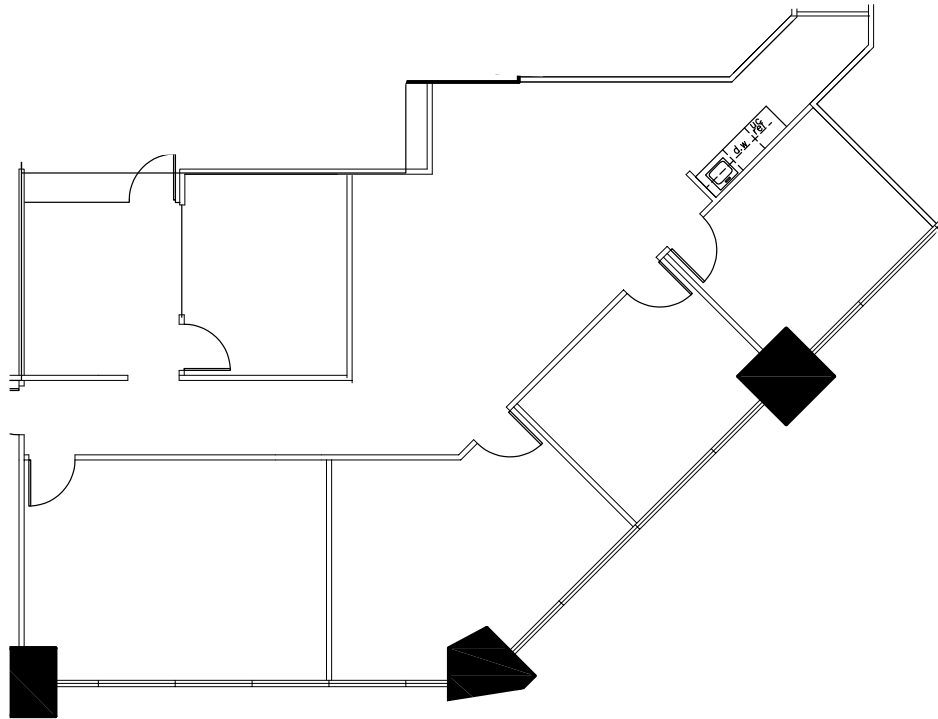

# 1801 broadway

Denver, CO 80202

## SUITE 900B - 2,184 RSF

**W. RYAN STOUT**  
303.813.6448  
ryan.stout@cushwake.com

**NATHAN J. BRADLEY**  
303.813.6444  
nate.bradley@cushwake.com

**ZACHARY T. WILLIAMS**  
303.813.6474  
zach.williams@cushwake.com