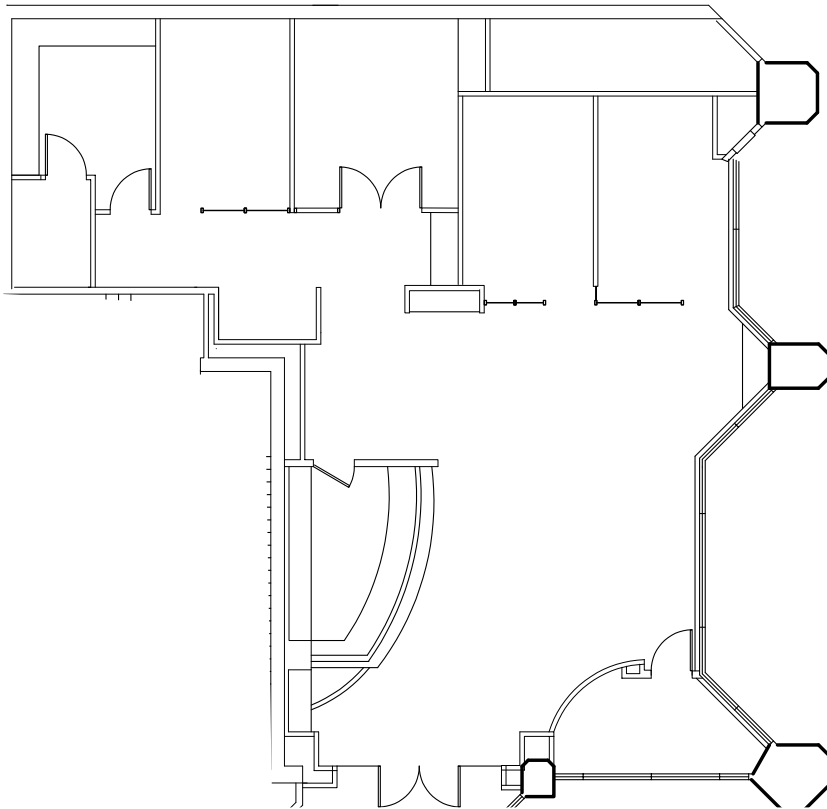

1801 broadway

Denver, CO 80202

SUITE 100 - 2,532 RSF

W. RYAN STOUT
303.813.6448
ryan.stout@cushwake.com

NATHAN J. BRADLEY
303.813.6444
nate.bradley@cushwake.com

ZACHARY T. WILLIAMS
303.813.6474
zach.williams@cushwake.com