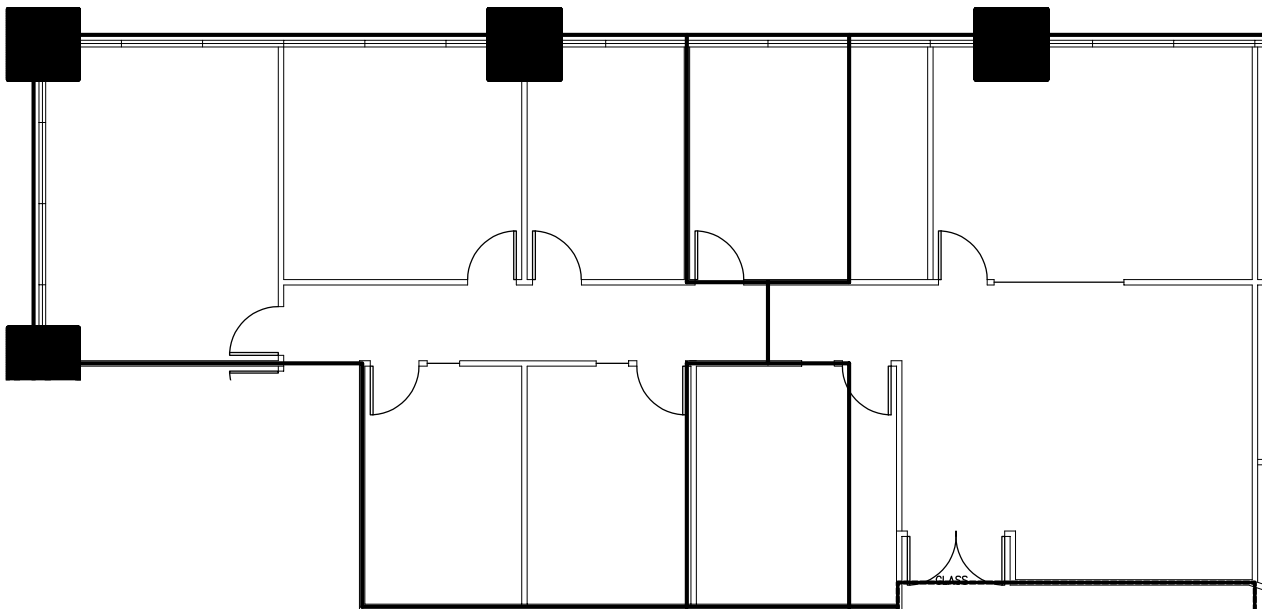

1801 broadway

Denver, CO 80202

SUITE 1150 - 4,475 RSF

W. RYAN STOUT
303.813.6448
ryan.stout@cushwake.com

NATHAN J. BRADLEY
303.813.6444
nate.bradley@cushwake.com

ZACHARY T. WILLIAMS
303.813.6474
zach.williams@cushwake.com