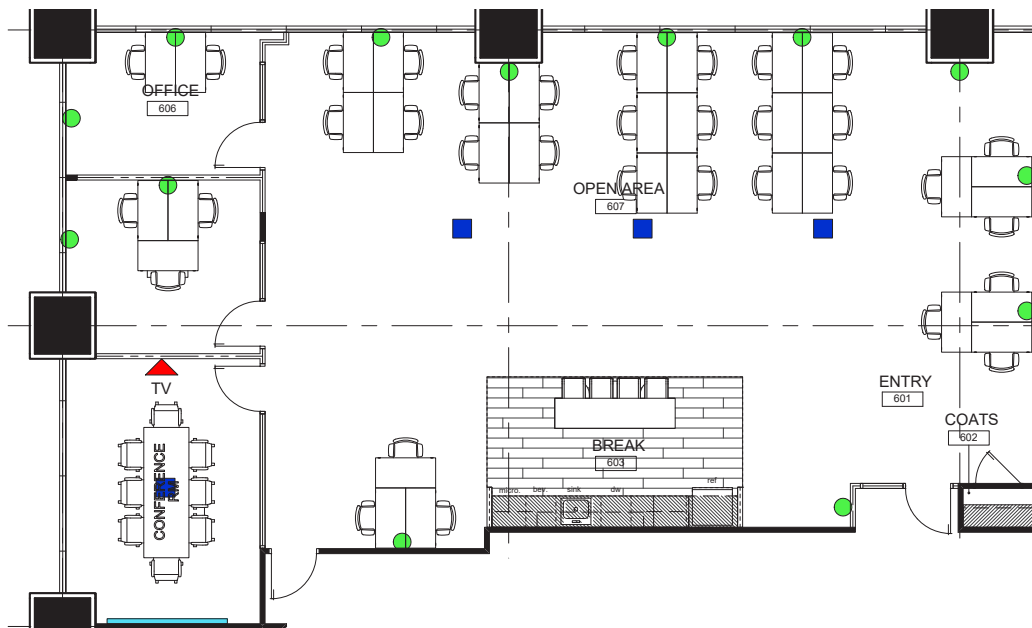

1801 broadway

Denver, CO 80202

SUITE 600A - 2,673 RSF

W. RYAN STOUT
303.813.6448
ryan.stout@cushwake.com

NATHAN J. BRADLEY
303.813.6444
nate.bradley@cushwake.com

ZACHARY T. WILLIAMS
303.813.6474
zach.williams@cushwake.com