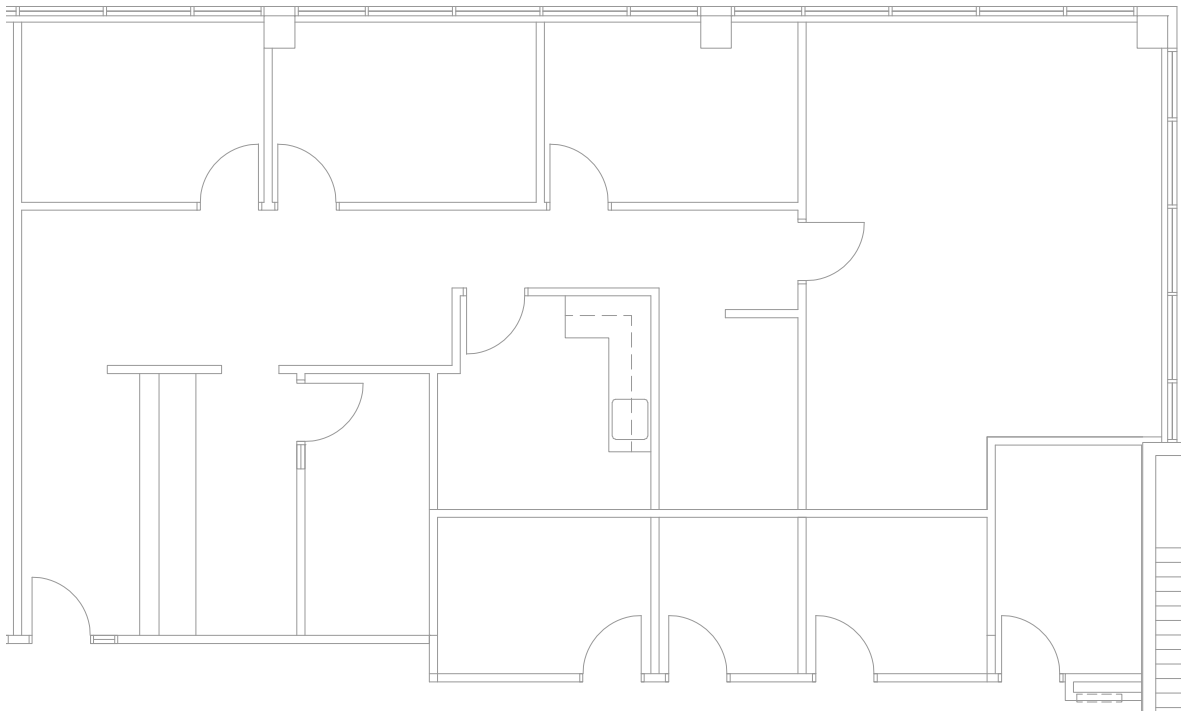

3609

S Wadsworth

Suite 230 - 1,990 RSF

W. RYAN STOUT
(303) 813 6448
ryan.stout@cushwake.com

NATHAN J. BRADLEY
(303) 813 6444
nate.bradley@cushwake.com

ZACHARY T. WILLIAMS
(303) 813 6474
zach.williams@cushwake.com