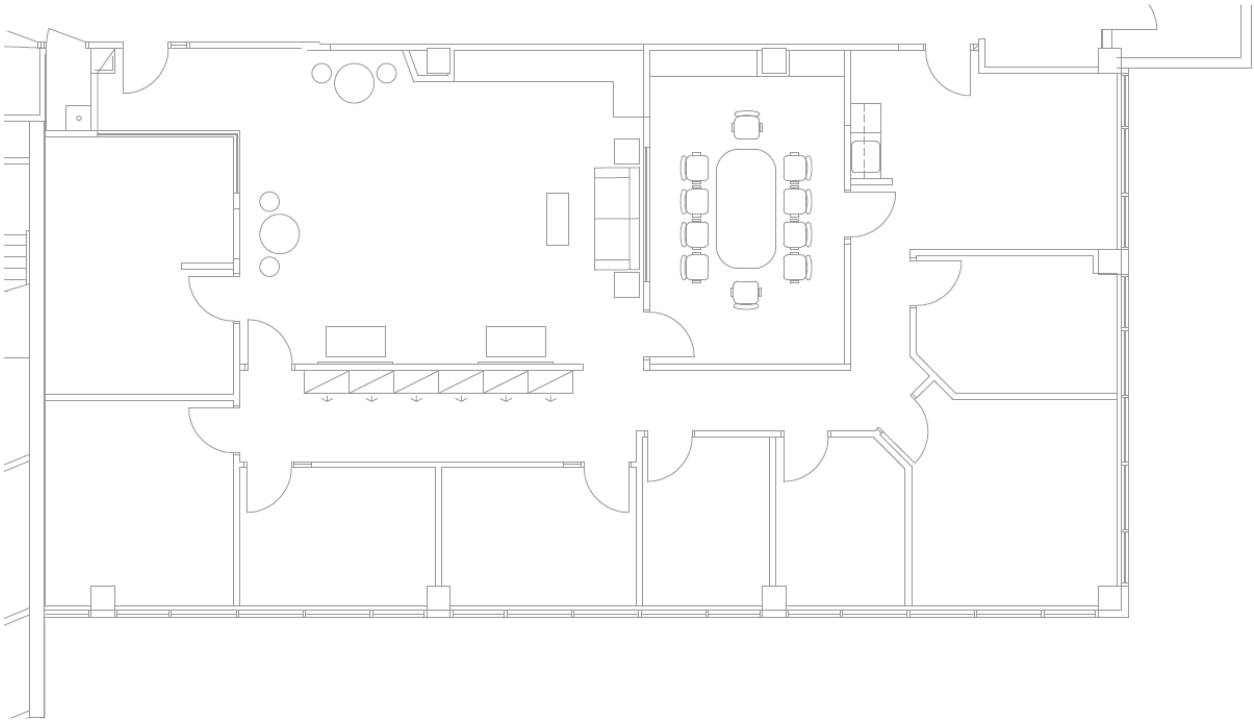

3609

S Wadsworth

Suite 220 - 3255 RSF

W. RYAN STOUT
(303) 813 6448
ryan.stout@cushwake.com

NATHAN J. BRADLEY
(303) 813 6444
nate.bradley@cushwake.com

ZACHARY T. WILLIAMS
(303) 813 6474
zach.williams@cushwake.com