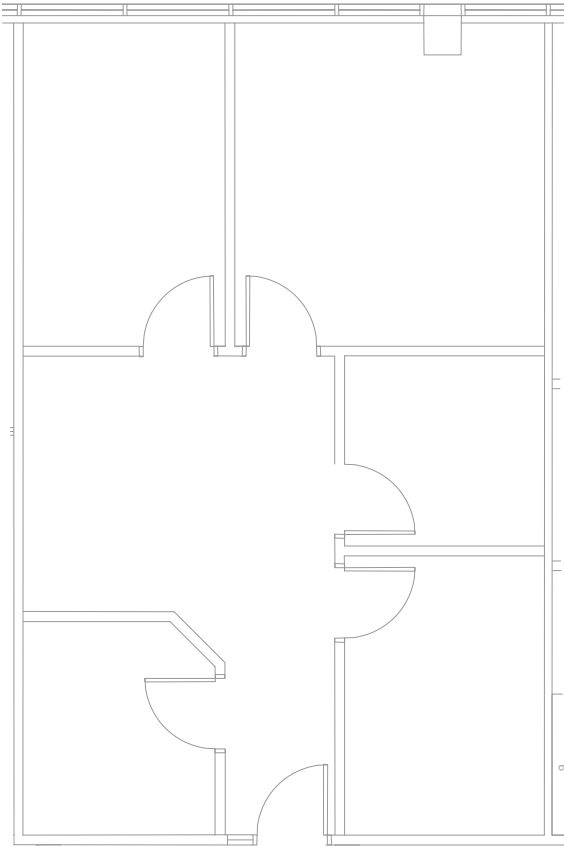

Suite 118 - 957 RSF

W. RYAN STOUT  
(303) 813 6448  
ryan.stout@cushwake.com

NATHAN J. BRADLEY  
(303) 813 6444  
nate.bradley@cushwake.com

ZACHARY T. WILLIAMS  
(303) 813 6474  
zach.williams@cushwake.com