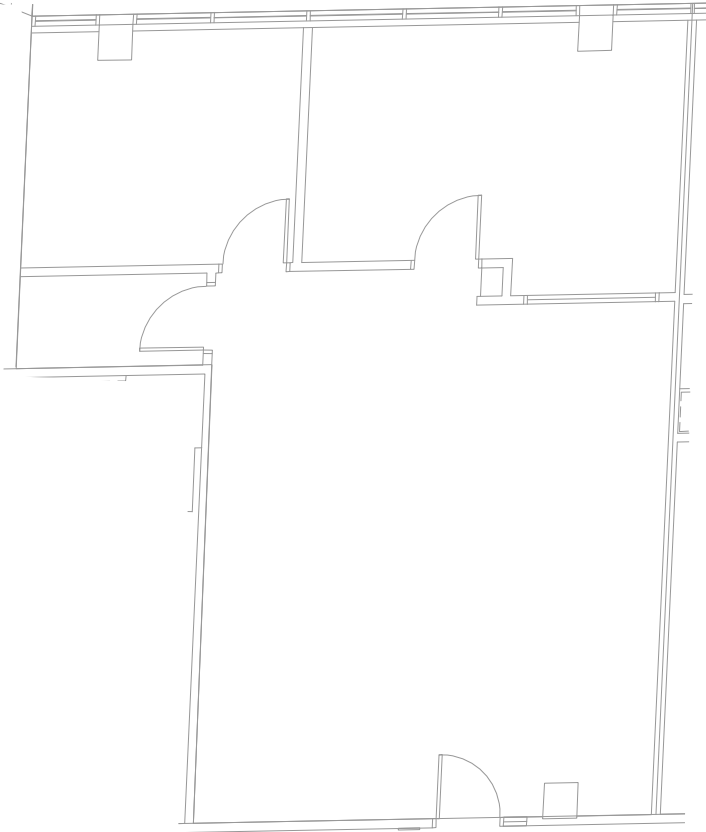

Suite 110 - 1,170 RSF

W. RYAN STOUT
(303) 813 6448
ryan.stout@cushwake.com

NATHAN J. BRADLEY
(303) 813 6444
nate.bradley@cushwake.com

ZACHARY T. WILLIAMS
(303) 813 6474
zach.williams@cushwake.com