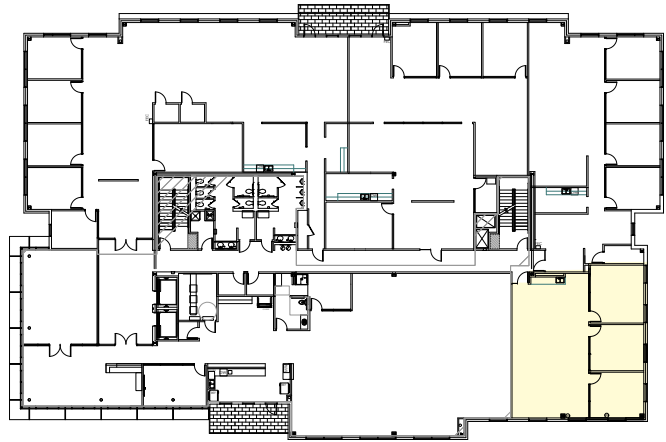

Suite 150 - 6,060 SF

HILL COUNTRY  
**GALLERIA**

**BUILDING B**  
**2ND FLOOR**

Suite 200 - 4,978 SF

HILL COUNTRY  
**GALLERIA**

**BUILDING B**  
**2ND FLOOR**

Suite 220 - 3,403 SF

[CLICK FOR VIRTUAL TOUR](#) 

HILL COUNTRY  
**GALLERIA**

**BUILDING B**  
**2ND FLOOR**

Suite 230 - 2,608 SF

CLICK FOR VIRTUAL TOUR 

HILL COUNTRY  
**GALLERIA**

**BUILDING B**  
**2ND FLOOR**  
Suite 240 - 1,737 SF

CLICK FOR VIRTUAL TOUR 