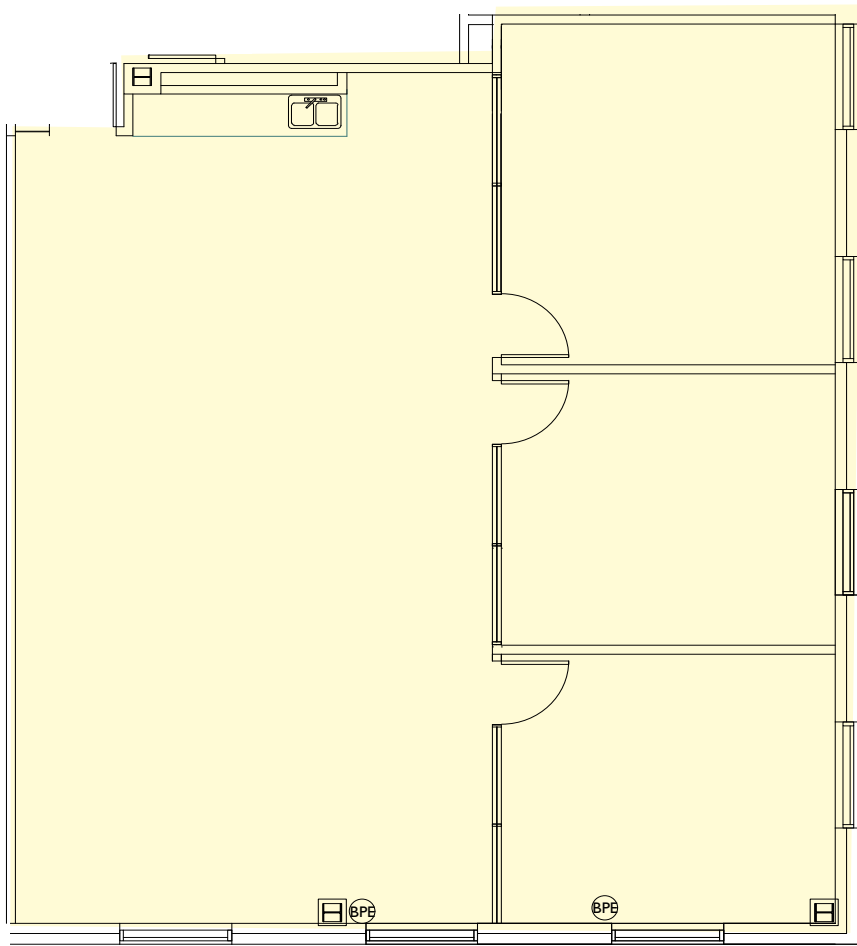

Suite 150 - 6,060 SF

HILL COUNTRY  
**GALLERIA**

**BUILDING B**  
**2ND FLOOR**

Suite 200 - 4,978 SF

HILL COUNTRY  
**GALLERIA**

**BUILDING B**  
**2ND FLOOR**

Suite 220 - 3,403 SF

[CLICK FOR VIRTUAL TOUR](#) 

HILL COUNTRY  
**GALLERIA**

**BUILDING B**  
**2ND FLOOR**

Suite 230 - 2,608 SF

CLICK FOR VIRTUAL TOUR 

HILL COUNTRY  
**GALLERIA**

**BUILDING B**  
**2ND FLOOR**  
Suite 240 - 1,737 SF

CLICK FOR VIRTUAL TOUR 