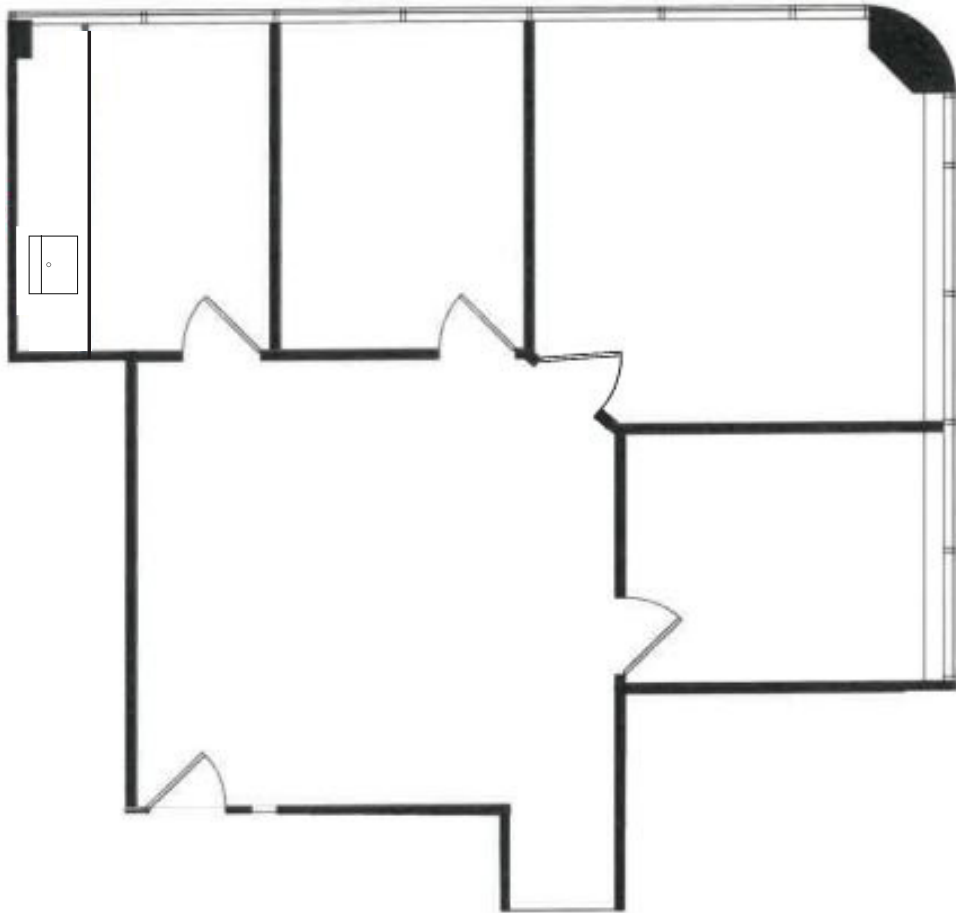

# ARAPAHOE PLAZA

Suite 320 | 1,150 RSF

W. Ryan Stout  
303.813.6448  
ryan.stout@cushwake.com

Nathan J. Bradley  
303.813.6444  
nate.bradley@cushwake.com

Zachary T. Williams  
303.813.6474  
zach.williams@cushwake.com