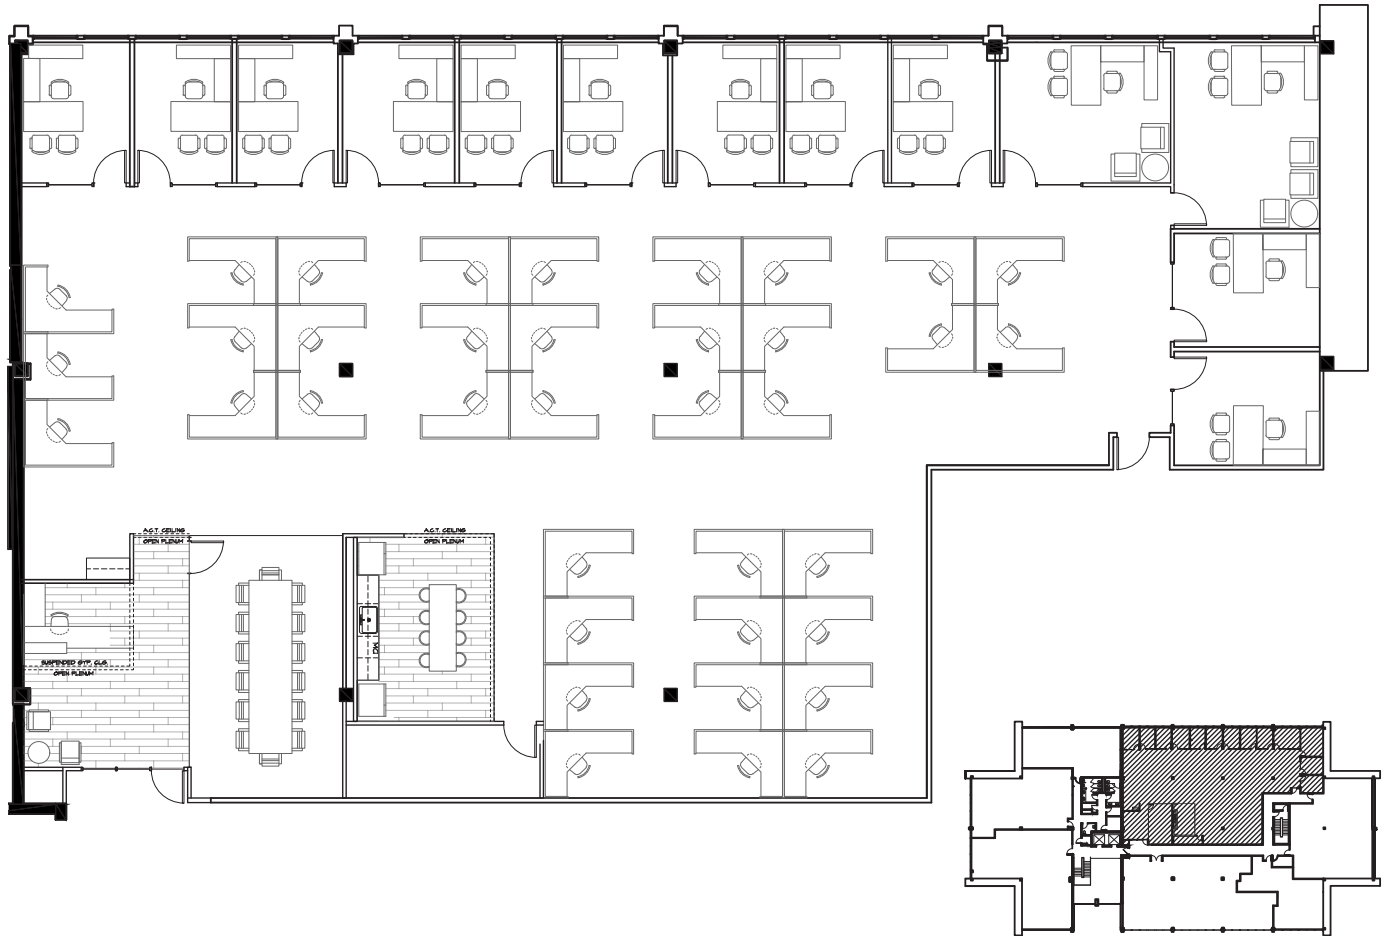

Building 19
SUITE 225
8,658 RSF
Spec Suite

DENVER WEST - 19
SUITE - 225

Zachary T. Williams
303.813.6474
zach.williams@cushwake.com

W. Ryan Stout
303.813.6448
ryan.stout@cushwake.com

Nathan J. Bradley
303.813.6444
nate.bradley@cushwake.com